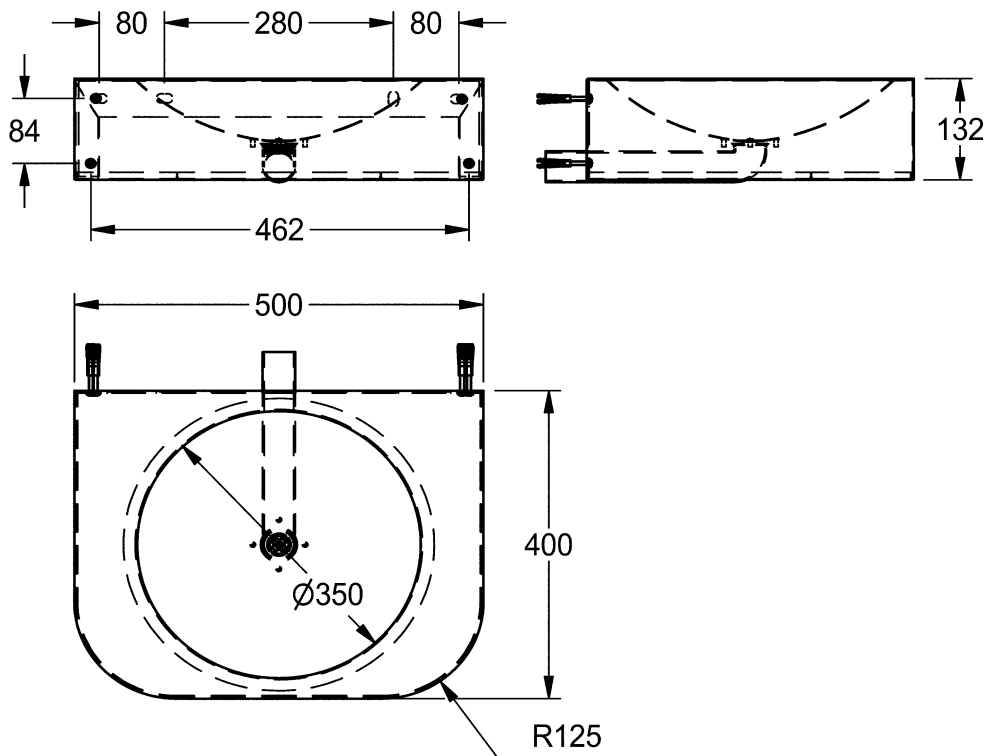

Artikel	217127xxx242	1. Ausgabe	
Article		1. Edition	1-2017
Articolo		1. Edizione	
Art. No	2030029755	Mut.	11-2022

Waschtisch FRANKE ANMX502

Lavabo FRANKE ANMX502

Lavabo FRANKE ANMX502

KWC

Die Massangaben in Millimeter verstehen sich unter dem Vorbehalt der Werkstoleranzen, eventuell späterer Änderungen sowie weiterer Montagemöglichkeiten. Die Haftung für Folgen fehlerhafter oder unvollständiger Massangaben ist ausgeschlossen (Art. 100 OR).

Les dimensions en millimètre s'entendent sous réserve des tolérances d'usine, d'éventuelles modifications ultérieures, de même que de nouvelles possibilités de montage. La responsabilité ne peut être engagée en cas de cotes manquantes ou erronées (CD art. 100).

Le dimensioni in millimetri s'intendono fatte salve le tolleranze di fabbricazione, le eventuali modifiche successive e le ulteriori alternative di montaggio. Si declina qualsiasi responsabilità per le conseguenze legate a dimensioni errate o incomplete (art. 100 CO).