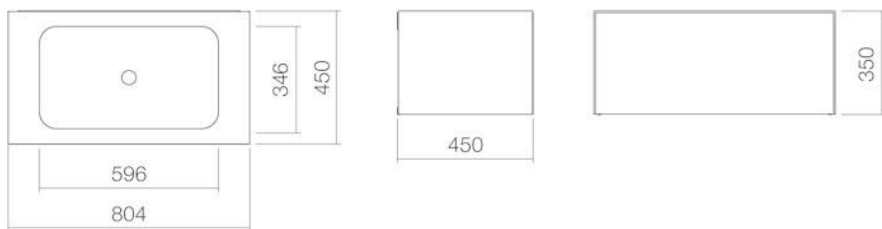

Waschtischanlage FOLIO2
Lavabo FOLIO2
Lavabo FOLIO2

Copyright **Alape**SM

Die Massangaben in Millimeter verstehen sich unter dem Vorbehalt der Werkstoleranzen, eventuell späterer Änderungen sowie weiterer Montagemöglichkeiten. Die Haftung für Folgen fehlerhafter oder unvollständiger Massangaben ist ausgeschlossen (Art. 100 OR).