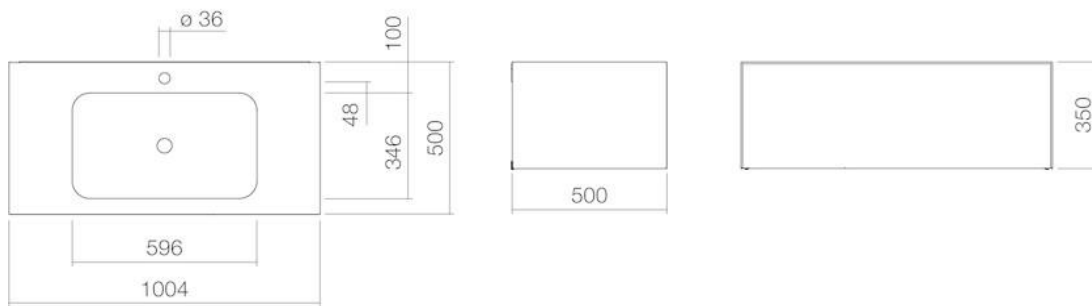

Artikel		1. Ausgabe	
Article	217134	1. Edition	7-2016
Articolo		1. Edizione	
Art. No	5156 81X 000	Mut.	

Waschtischanlage FOLIO3

Lavabo FOLIO3

Lavabo FOLIO3

Copyright

AlapeSM

Die Massangaben in Millimeter verstehen sich unter dem Vorbehalt der Werkstoleranzen, eventuell späterer Änderungen sowie weiterer Montagemöglichkeiten. Die Haftung für Folgen fehlerhafter oder unvollständiger Massangaben ist ausgeschlossen (Art. 100 OR).

Les dimensions en millimètre s'entendent sous réserve des tolérances d'usine, d'éventuelles modifications ultérieures, de même que de nouvelles possibilités de montage. La responsabilité ne peut être engagée en cas de cotes manquantes ou erronées (CD art. 100).

Le dimensioni in millimetri s'intendono fatte salve le tolleranze di fabbricazione, le eventuali modifiche successive e le ulteriori alternative di montaggio. Si declina qualsiasi responsabilità per le conseguenze legate a dimensioni errate o incomplete (art. 100 CO).