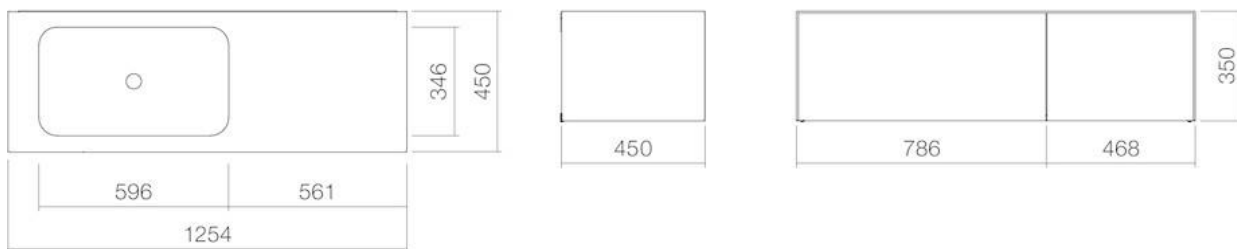

Waschtischanlage FOLIO8

Lavabo FOLIO8

Lavabo FOLIO8

Copyright **Alape**SM

Die Massangaben in Millimeter verstehen sich unter dem Vorbehalt der Werkstoleranzen, eventuell späterer Änderungen sowie weiterer Montagemöglichkeiten. Die Haftung für Folgen fehlerhafter oder unvollständiger Massangaben ist ausgeschlossen (Art. 100 OR).

Les dimensions en millimètre s'entendent sous réserve des tolérances d'usine, d'éventuelles modifications ultérieures, de même que de nouvelles possibilités de montage. La responsabilité ne peut être engagée en cas de cotes manquantes ou erronées (CD art. 100).