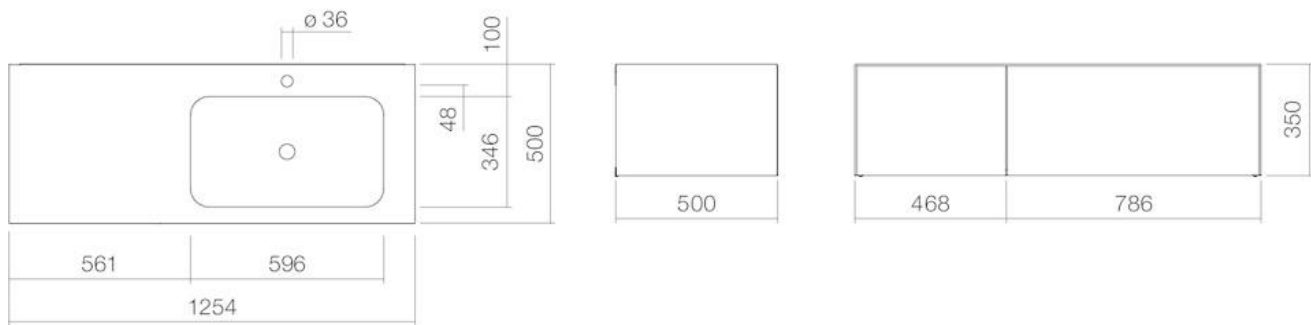

Artikel	1. Ausgabe	
Article	1. Edition	7-2016
Articolo	1. Edizione	
Art. No	5159 81X 000	Mut.

Waschtischanlage FOLIO9

Lavabo FOLIO9

Lavabo FOLIO9

Copyright

Alape[™]

Die Massangaben in Millimeter verstehen sich unter dem Vorbehalt der Werkstoleranzen, eventuell späterer Änderungen sowie weiterer Montagemöglichkeiten. Die Haftung für Folgen fehlerhafter oder unvollständiger Massangaben ist ausgeschlossen (Art. 100 OR).

Les dimensions en millimètre s'entendent sous réserve des tolérances d'usine, d'éventuelles modifications ultérieures, de même que de nouvelles possibilités de montage. La responsabilité ne peut être engagée en cas de cotes manquantes ou erronées (CD art. 100).

Le dimensioni in millimetri s'intendono fatte salve le tolleranze di fabbricazione, le eventuali modifiche successive e le ulteriori alternative di montaggio. Si declina qualsiasi responsabilità per le conseguenze legate a dimensioni errate o incomplete (art. 100 CO).