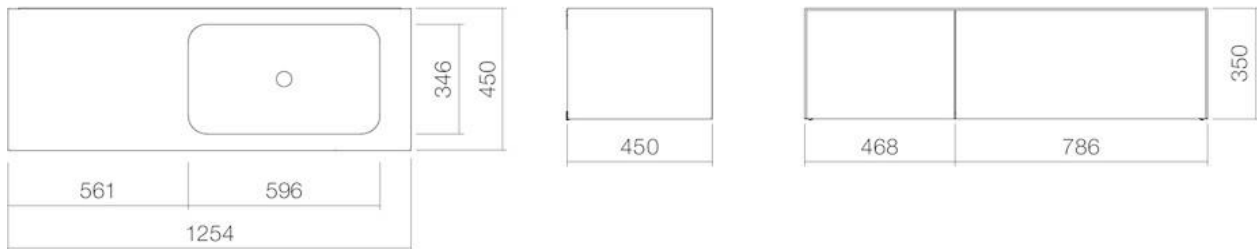

Artikel		1. Ausgabe	
Article	<b>217141</b>	1. Edition	<b>7-2016</b>
Articolo		1. Edizione	
Art. No	<b>5159 51X 000</b>	Mut.	

**Waschtischanlage FOLIO10**

**Lavabo FOLIO10**

**Lavabo FOLIO10**

Copyright **Alape** <sup>SM</sup>

*Les dimensions en millimètre s'entendent sous réserve des tolérances d'usine, d'éventuelles modifications ultérieures, de même que de nouvelles possibilités de montage. La responsabilité ne peut être engagée en cas de cotes manquantes ou erronées (CD art. 100).*