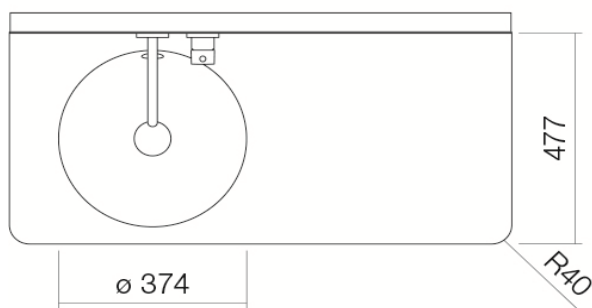

Artikel	1. Ausgabe	
Article	217188	1. Edition 7-2020
Articolo	1. Edizione	
Art. No	VA5261000000	Mut. 3-2024
Waschtisch ALAPE WP.S19L.1		
Lavabo ALAPE WP.S19L.1		
Lavabo ALAPE WP.S19L.1		

Alape[®]

Die Massangaben in Millimeter verstehen sich unter dem Vorbehalt der Werkstoleranzen, eventuell späterer Änderungen sowie weiterer Montagemöglichkeiten. Die Haftung für Folgen fehlerhafter oder unvollständiger Massangaben ist ausgeschlossen (Art. 100 OR).

Les dimensions en millimètre s'entendent sous réserve des tolérances d'usine, d'éventuelles modifications ultérieures, de même que de nouvelles possibilités de montage. La responsabilité ne peut être engagée en cas de cotes manquantes ou erronées (CD art. 100).

Le dimensioni in millimetri s'intendono fatte salve le tolleranze di fabbricazione, le eventuali modifiche successive e le ulteriori alternative di montaggio. Si declina qualsiasi responsabilità per le conseguenze legate a dimensioni errate o incomplete (art. 100 CO).