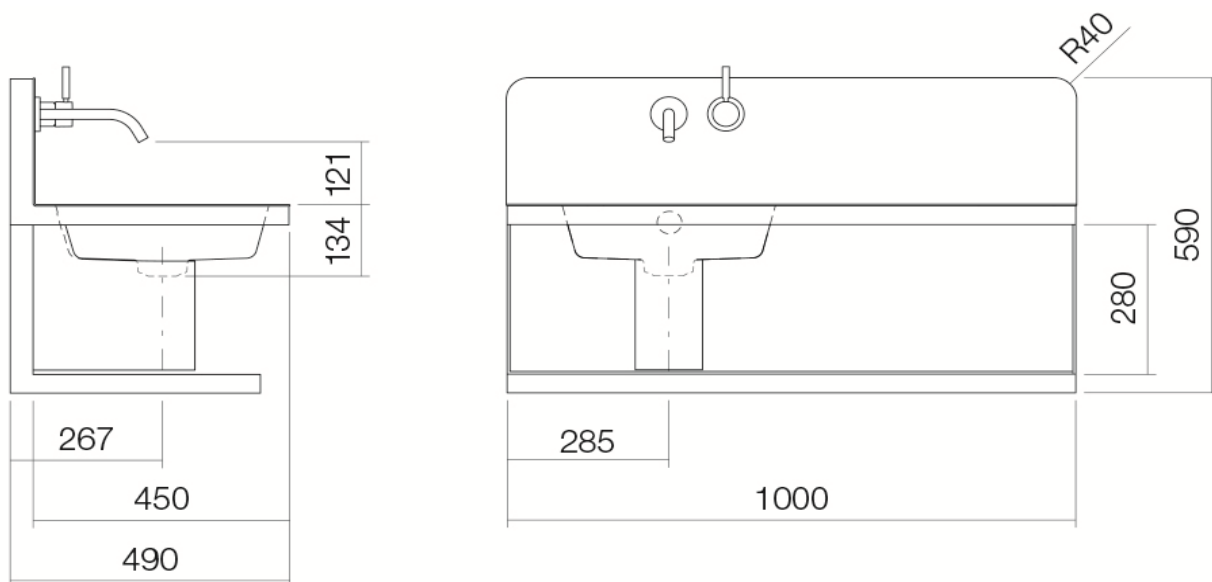

Artikel	1. Ausgabe	
Article	217188	1. Edition 7-2020
Articolo	1. Edizione	
Art. No	VA5261000000	Mut. 3-2024
Waschtisch ALAPE WP.S19L.1		
Lavabo ALAPE WP.S19L.1		
Lavabo ALAPE WP.S19L.1		

Alape[®]

Die Massangaben in Millimeter verstehen sich unter dem Vorbehalt der Werkstoleranzen, eventuell späterer Änderungen sowie weiterer Montagemöglichkeiten. Die Haftung für Folgen fehlerhafter oder unvollständiger Massangaben ist ausgeschlossen (Art. 100 OR).

Les dimensions en millimètre s'entendent sous réserve des tolérances d'usine, d'éventuelles modifications ultérieures, de même que de nouvelles possibilités de montage. La responsabilité ne peut être engagée en cas de cotes manquantes ou erronées (CD art. 100).

Le dimensioni in millimetri s'intendono fatte salve le tolleranze di fabbricazione, le eventuali modifiche successive e le ulteriori alternative di montaggio. Si declina qualsiasi responsabilità per le conseguenze legate a dimensioni errate o incomplete (art. 100 CO).