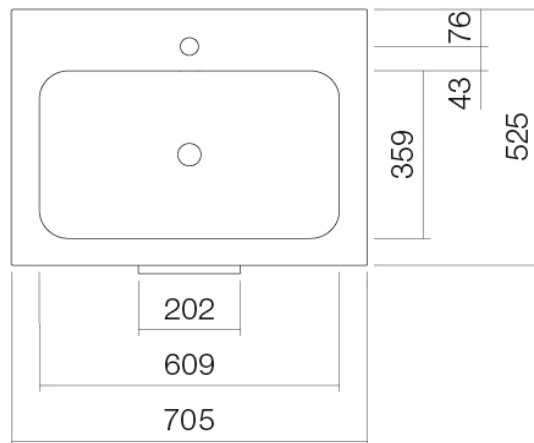

Artikel		1. Ausgabe	
Article	217190	1. Edition	5-2020
Articolo		1. Edizione	
Art. No	5139 620 6xx	Mut.	

Waschtischanlage UNIT.SR1

Lavabo UNIT.SR1

Lavabo UNIT.SR1

Alape[®]

Die Massangaben in Millimeter verstehen sich unter dem Vorbehalt der Werkstoleranzen, eventuell späterer Änderungen sowie weiterer Montagemöglichkeiten. Die Haftung für Folgen fehlerhafter oder unvollständiger Massangaben ist ausgeschlossen (Art. 100 OR).

Les dimensions en millimètre s'entendent sous réserve des tolérances d'usine, d'éventuelles modifications ultérieures, de même que de nouvelles possibilités de montage. La responsabilité ne peut être engagée en cas de cotes manquantes ou erronées (CD art. 100).

Le dimensioni in millimetri s'intendono fatte salve le tolleranze di fabbricazione, le eventuali modifiche successive e le ulteriori alternative di montaggio. Si declina qualsiasi responsabilità per le conseguenze legate a dimensioni errate o incomplete (art. 100 CO).