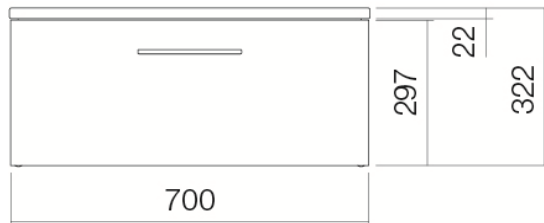

Artikel		1. Ausgabe	
Article	217190	1. Edition	5-2020
Articolo		1. Edizione	
Art. No	5139 620 6xx	Mut.	

Waschtischanlage UNIT.SR1

Lavabo UNIT.SR1

Lavabo UNIT.SR1

Alape[®]

Die Massangaben in Millimeter verstehen sich unter dem Vorbehalt der Werkstoleranzen, eventuell späterer Änderungen sowie weiterer Montagemöglichkeiten. Die Haftung für Folgen fehlerhafter oder unvollständiger Massangaben ist ausgeschlossen (Art. 100 OR).

Les dimensions en millimètre s'entendent sous réserve des tolérances d'usine, d'éventuelles modifications ultérieures, de même que de nouvelles possibilités de montage. La responsabilité ne peut être engagée en cas de cotes manquantes ou erronées (CD art. 100).