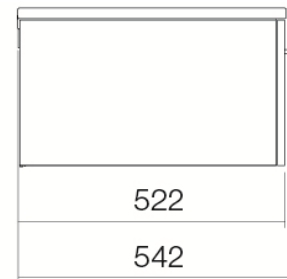

Artikel		1. Ausgabe	
Article	217190	1. Edition	5-2020
Articolo		1. Edizione	
Art. No	5139 620 6xx	Mut.	

Waschtischanlage UNIT.SR1

Lavabo UNIT.SR1

Lavabo UNIT.SR1

Alape[®]

Die Massangaben in Millimeter verstehen sich unter dem Vorbehalt der Werkstoleranzen, eventuell späterer Änderungen sowie weiterer Montagemöglichkeiten. Die Haftung für Folgen fehlerhafter oder unvollständiger Massangaben ist ausgeschlossen (Art. 100 OR).

Les dimensions en millimètre s'entendent sous réserve des tolérances d'usine, d'éventuelles modifications ultérieures, de même que de nouvelles possibilités de montage. La responsabilité ne peut être engagée en cas de cotes manquantes ou erronées (CD art. 100).