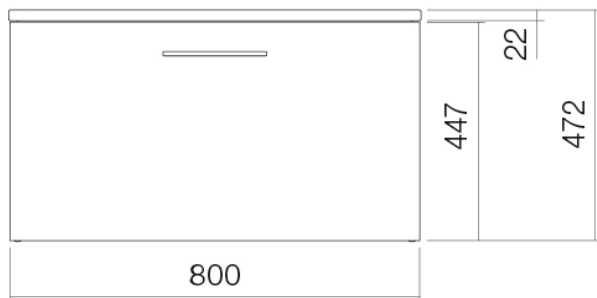

Artikel		1. Ausgabe	
Article	217193	1. Edition	5-2020
Articolo		1. Edizione	
Art. No	5149 620 6xx	Mut.	

Waschtischanlage UNIT.SR4

Lavabo UNIT.SR4

Lavabo UNIT.SR4

Alape

Die Massangaben in Millimeter verstehen sich unter dem Vorbehalt der Werkstoleranzen, eventuell späterer Änderungen sowie weiterer Montagemöglichkeiten. Die Haftung für Folgen fehlerhafter oder unvollständiger Massangaben ist ausgeschlossen (Art. 100 OR).

Les dimensions en millimètre s'entendent sous réserve des tolérances d'usine, d'éventuelles modifications ultérieures, de même que de nouvelles possibilités de montage. La responsabilité ne peut être engagée en cas de cotes manquantes ou erronées (CD art. 100).