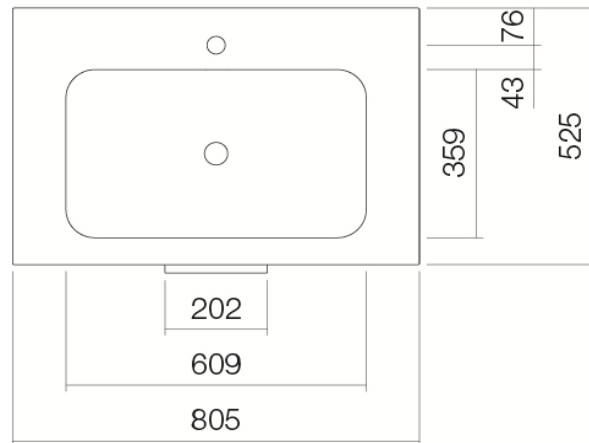

Artikel		1. Ausgabe	
Article	217193	1. Edition	5-2020
Articolo		1. Edizione	
Art. No	5149 620 6xx	Mut.	

Waschtischanlage UNIT.SR4

Lavabo UNIT.SR4

Lavabo UNIT.SR4

Alape

Die Massangaben in Millimeter verstehen sich unter dem Vorbehalt der Werkstoleranzen, eventuell späterer Änderungen sowie weiterer Montagemöglichkeiten. Die Haftung für Folgen fehlerhafter oder unvollständiger Massangaben ist ausgeschlossen (Art. 100 OR).

Les dimensions en millimètre s'entendent sous réserve des tolérances d'usine, d'éventuelles modifications ultérieures, de même que de nouvelles possibilités de montage. La responsabilité ne peut être engagée en cas de cotes manquantes ou erronées (CD art. 100).

Le dimensioni in millimetri s'intendono fatte salve le tolleranze di fabbricazione, le eventuali modifiche successive e le ulteriori alternative di montaggio. Si declina qualsiasi responsabilità per le conseguenze legate a dimensioni errate o incomplete (art. 100 CO).