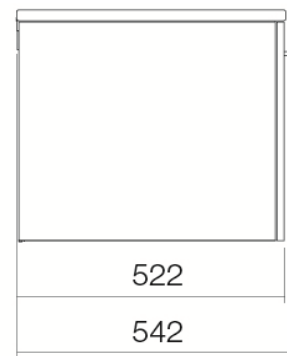

Artikel		1. Ausgabe	
Article	217193	1. Edition	5-2020
Articolo		1. Edizione	
Art. No	5149 620 6xx	Mut.	

Waschtischanlage UNIT.SR4

Lavabo UNIT.SR4

Lavabo UNIT.SR4

Alape

Die Massangaben in Millimeter verstehen sich unter dem Vorbehalt der Werkstoleranzen, eventuell späterer Änderungen sowie weiterer Montagemöglichkeiten. Die Haftung für Folgen fehlerhafter oder unvollständiger Massangaben ist ausgeschlossen (Art. 100 OR).

Les dimensions en millimètre s'entendent sous réserve des tolérances d'usine, d'éventuelles modifications ultérieures, de même que de nouvelles possibilités de montage. La responsabilité ne peut être engagée en cas de cotes manquantes ou erronées (CD art. 100).