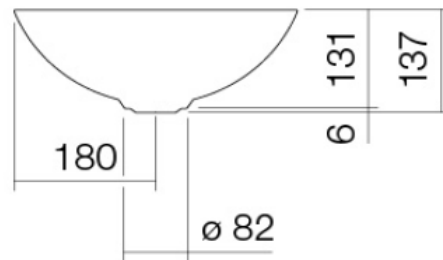

Artikel	1. Ausgabe	
Article	1. Edition	1-2019
Articolo	1. Edizione	
Art. No	3901 000 09X	Mut.

Schalenbecken ALAPE SB.AQUA300

Lavabo coupe ALAPE SB.AQUA300

Lavabo coppa ALAPE SB.AQUA300

Copyright

Alape[®]

Die Massangaben in Millimeter verstehen sich unter dem Vorbehalt der Werkstoleranzen, eventuell späterer Änderungen sowie weiterer Montagemöglichkeiten. Die Haftung für Folgen fehlerhafter oder unvollständiger Massangaben ist ausgeschlossen (Art. 100 OR).

Les dimensions en millimètre s'entendent sous réserve des tolérances d'usine, d'éventuelles modifications ultérieures, de même que de nouvelles possibilités de montage. La responsabilité ne peut être engagée en cas de cotes manquantes ou erronées (CD art. 100).

Le dimensioni in millimetri s'intendono fatte salve le tolleranze di fabbricazione, le eventuali modifiche successive e le ulteriori alternative di montaggio. Si declina qualsiasi responsabilità per le conseguenze legate a dimensioni errate o incomplete (art. 100 CO).