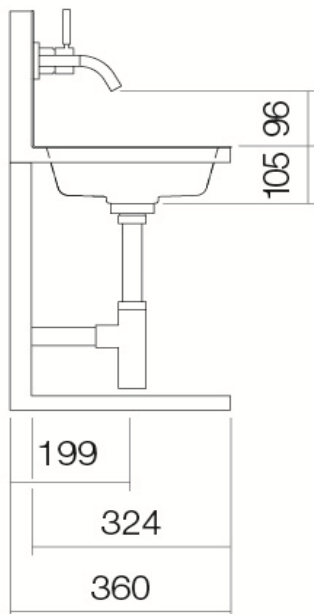

Artikel		1. Ausgabe	
Article	217206	1. Edition	7-2020
Articolo		1. Edizione	
Art. No	5266000000	Mut.	

Waschtisch ALAPE WP.S19.1R
Lavabo ALAPE WP.S19.1R
Lavabo ALAPE WP.S19.1R

Alape[®]

Die Massangaben in Millimeter verstehen sich unter dem Vorbehalt der Werkstoleranzen, eventuell späterer Änderungen sowie weiterer Montagemöglichkeiten. Die Haftung für Folgen fehlerhafter oder unvollständiger Massangaben ist ausgeschlossen (Art. 100 OR).

Les dimensions en millimètre s'entendent sous réserve des tolérances d'usine, d'éventuelles modifications ultérieures, de même que de nouvelles possibilités de montage. La responsabilité ne peut être engagée en cas de cotes manquantes ou erronées (CD art. 100).

Le dimensioni in millimetri s'intendono fatte salve le tolleranze di fabbricazione, le eventuali modifiche successive e le ulteriori alternative di montaggio. Si declina qualsiasi responsabilità per le conseguenze legate a dimensioni errate o incomplete (art. 100 CO).