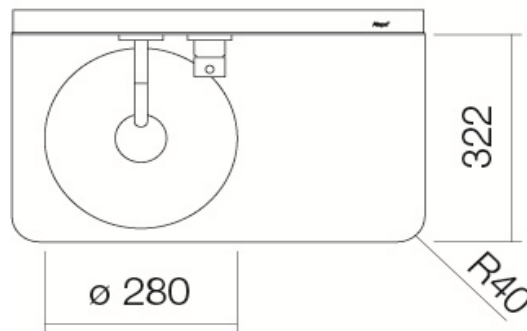

Artikel		1. Ausgabe	
Article	217206	1. Edition	7-2020
Articolo		1. Edizione	
Art. No	5266000000	Mut.	

Waschtisch ALAPE WP.S19.1R
Lavabo ALAPE WP.S19.1R
Lavabo ALAPE WP.S19.1R

Alape[®]

Die Massangaben in Millimeter verstehen sich unter dem Vorbehalt der Werkstoleranzen, eventuell späterer Änderungen sowie weiterer Montagemöglichkeiten. Die Haftung für Folgen fehlerhafter oder unvollständiger Massangaben ist ausgeschlossen (Art. 100 OR).

Les dimensions en millimètre s'entendent sous réserve des tolérances d'usine, d'éventuelles modifications ultérieures, de même que de nouvelles possibilités de montage. La responsabilité ne peut être engagée en cas de cotes manquantes ou erronées (CD art. 100).

Le dimensioni in millimetri s'intendono fatte salve le tolleranze di fabbricazione, le eventuali modifiche successive e le ulteriori alternative di montaggio. Si declina qualsiasi responsabilità per le conseguenze legate a dimensioni errate o incomplete (art. 100 CO).