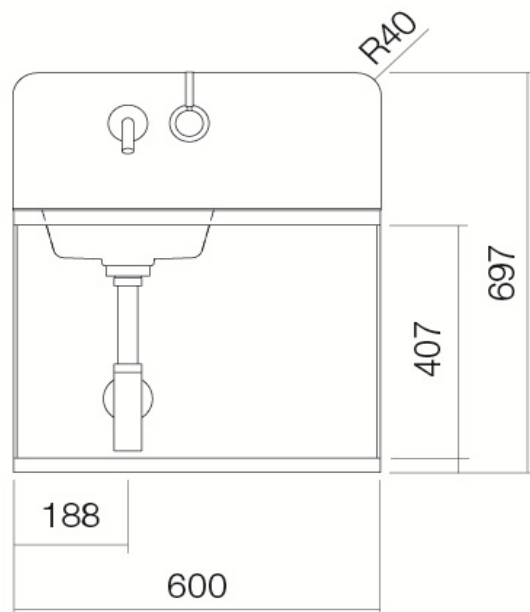

Artikel		1. Ausgabe	
Article	217206	1. Edition	7-2020
Articolo		1. Edizione	
Art. No	5266000000	Mut.	

Waschtisch ALAPE WP.S19.1R
Lavabo ALAPE WP.S19.1R
Lavabo ALAPE WP.S19.1R

Alape[®]

Die Massangaben in Millimeter verstehen sich unter dem Vorbehalt der Werkstoleranzen, eventuell späterer Änderungen sowie weiterer Montagemöglichkeiten. Die Haftung für Folgen fehlerhafter oder unvollständiger Massangaben ist ausgeschlossen (Art. 100 OR).

Les dimensions en millimètre s'entendent sous réserve des tolérances d'usine, d'éventuelles modifications ultérieures, de même que de nouvelles possibilités de montage. La responsabilité ne peut être engagée en cas de cotes manquantes ou erronées (CD art. 100).

Le dimensioni in millimetri s'intendono fatte salve le tolleranze di fabbricazione, le eventuali modifiche successive e le ulteriori alternative di montaggio. Si declina qualsiasi responsabilità per le conseguenze legate a dimensioni errate o incomplete (art. 100 CO).