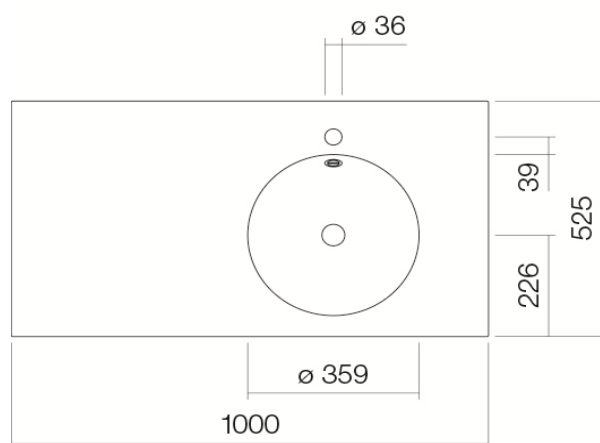

Artikel		1. Ausgabe	
Article	217213	1. Edition	7-2020
Articolo		1. Edizione	
Art. No	5272000000	Mut.	

Waschtisch ALAPE WP.WF20.2

Lavabo ALAPE WP.WF20.2

Lavabo ALAPE WP.WF20.2

Alape[®]

Die Massangaben in Millimeter verstehen sich unter dem Vorbehalt der Werkstoleranzen, eventuell späterer Änderungen sowie weiterer Montagemöglichkeiten. Die Haftung für Folgen fehlerhafter oder unvollständiger Massangaben ist ausgeschlossen (Art. 100 OR).

Les dimensions en millimètre s'entendent sous réserve des tolérances d'usine, d'éventuelles modifications ultérieures, de même que de nouvelles possibilités de montage. La responsabilité ne peut être engagée en cas de cotes manquantes ou erronées (CD art. 100).

Le dimensioni in millimetri s'intendono fatte salve le tolleranze di fabbricazione, le eventuali modifiche successive e le ulteriori alternative di montaggio. Si declina qualsiasi responsabilità per le conseguenze legate a dimensioni errate o incomplete (art. 100 CO).