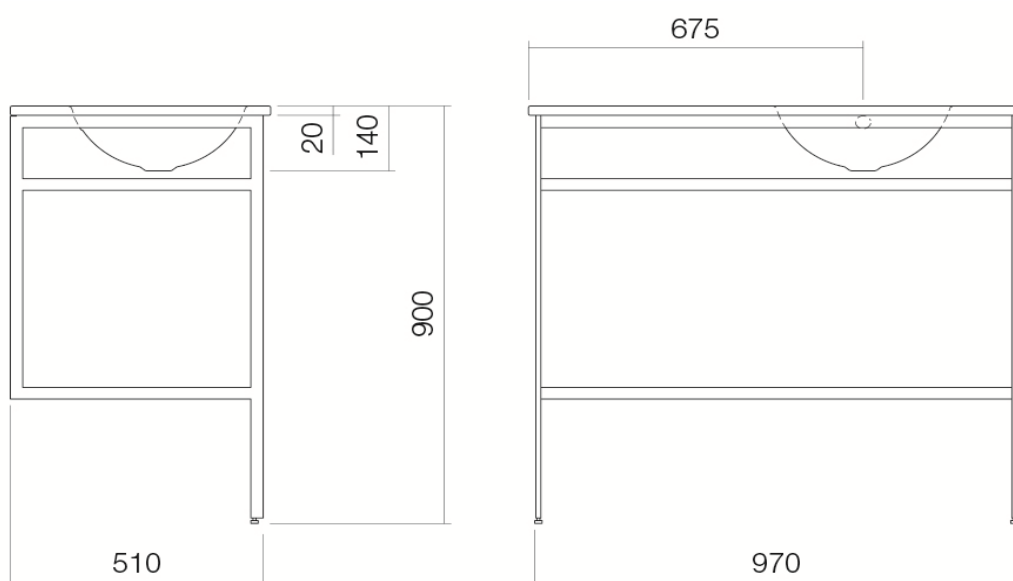

Artikel		1. Ausgabe	
Article	217213	1. Edition	7-2020
Articolo		1. Edizione	
Art. No	5272000000	Mut.	

Waschtisch ALAPE WP.WF20.2

Lavabo ALAPE WP.WF20.2

Lavabo ALAPE WP.WF20.2

Alape[®]

Die Massangaben in Millimeter verstehen sich unter dem Vorbehalt der Werkstoleranzen, eventuell späterer Änderungen sowie weiterer Montagemöglichkeiten. Die Haftung für Folgen fehlerhafter oder unvollständiger Massangaben ist ausgeschlossen (Art. 100 OR).

Les dimensions en millimètre s'entendent sous réserve des tolérances d'usine, d'éventuelles modifications ultérieures, de même que de nouvelles possibilités de montage. La responsabilité ne peut être engagée en cas de cotes manquantes ou erronées (CD art. 100).

Le dimensioni in millimetri s'intendono fatte salve le tolleranze di fabbricazione, le eventuali modifiche successive e le ulteriori alternative di montaggio. Si declina qualsiasi responsabilità per le conseguenze legate a dimensioni errate o incomplete (art. 100 CO).