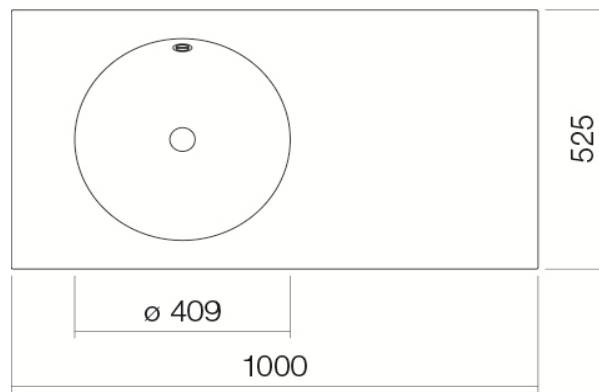

Artikel		1. Ausgabe	
Article	217214	1. Edition	7-2020
Articolo		1. Edizione	
Art. No	5273000000	Mut.	

Waschtisch ALAPE WP.WF20.1

Lavabo ALAPE WP.WF20.1

Lavabo ALAPE WP.WF20.1

Alape[®]

Die Massangaben in Millimeter verstehen sich unter dem Vorbehalt der Werkstoleranzen, eventuell späterer Änderungen sowie weiterer Montagemöglichkeiten. Die Haftung für Folgen fehlerhafter oder unvollständiger Massangaben ist ausgeschlossen (Art. 100 OR).

Les dimensions en millimètre s'entendent sous réserve des tolérances d'usine, d'éventuelles modifications ultérieures, de même que de nouvelles possibilités de montage. La responsabilité ne peut être engagée en cas de cotes manquantes ou erronées (CD art. 100).