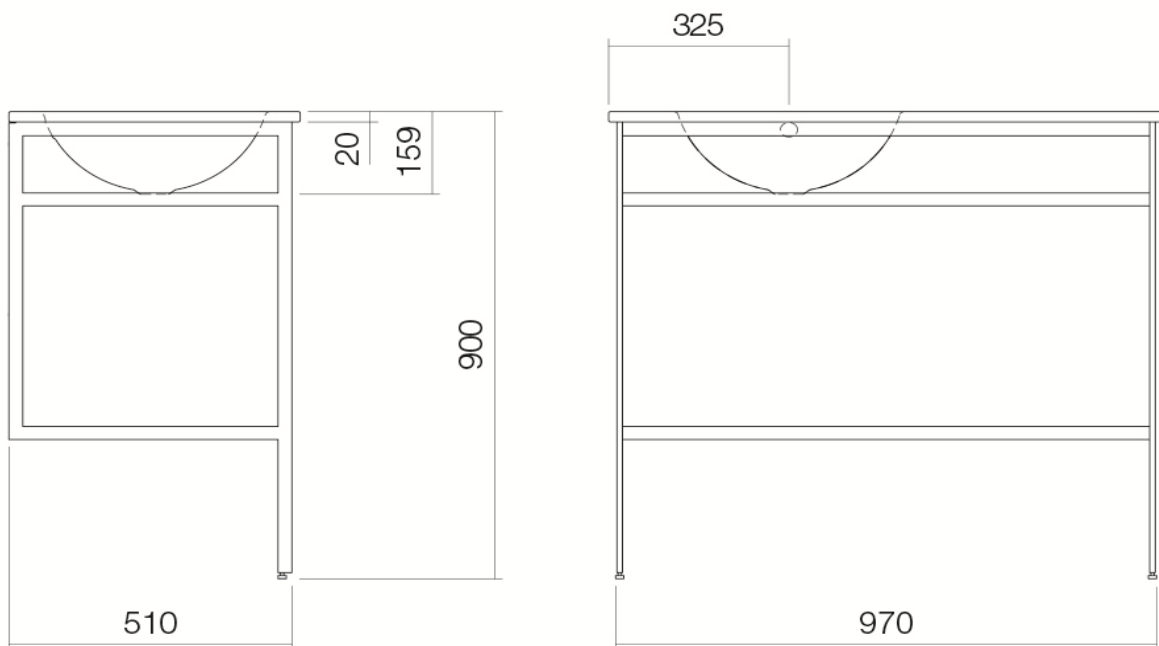

Artikel		1. Ausgabe	
Article	217214	1. Edition	7-2020
Articolo		1. Edizione	
Art. No	5273000000	Mut.	

Waschtisch ALAPE WP.WF20.1

Lavabo ALAPE WP.WF20.1

Lavabo ALAPE WP.WF20.1

Alape[®]

Die Massangaben in Millimeter verstehen sich unter dem Vorbehalt der Werkstoleranzen, eventuell späterer Änderungen sowie weiterer Montagemöglichkeiten. Die Haftung für Folgen fehlerhafter oder unvollständiger Massangaben ist ausgeschlossen (Art. 100 OR).

Les dimensions en millimètre s'entendent sous réserve des tolérances d'usine, d'éventuelles modifications ultérieures, de même que de nouvelles possibilités de montage. La responsabilité ne peut être engagée en cas de cotes manquantes ou erronées (CD art. 100).

Le dimensioni in millimetri s'intendono fatte salve le tolleranze di fabbricazione, le eventuali modifiche successive e le ulteriori alternative di montaggio. Si declina qualsiasi responsabilità per le conseguenze legate a dimensioni errate o incomplete (art. 100 CO).