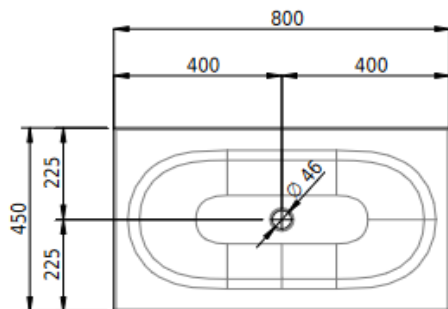

Artikel	1. Ausgabe	
Article	217296xxx242	1. Edition 4-2017
Articolo	1. Edizione	
Art. No	1381-XXXX	Mut. 1-2023

Waschtisch DUETT

Lavabo DUETT

Lavabo DUETT

Schmidlin™

Die Massangaben in Millimeter verstehen sich unter dem Vorbehalt der Werkstoleranzen, eventuell späterer Änderungen sowie weiterer Montagemöglichkeiten. Die Haftung für Folgen fehlerhafter oder unvollständiger Massangaben ist ausgeschlossen (Art. 100 OR).

Les dimensions en millimètre s'entendent sous réserve des tolérances d'usine, d'éventuelles modifications ultérieures, de même que de nouvelles possibilités de montage. La responsabilité ne peut être engagée en cas de cotes manquantes ou erronées (CD art. 100).

Le dimensioni in millimetri s'intendono fatte salve le tolleranze di fabbricazione, le eventuali modifiche successive e le ulteriori alternative di montaggio. Si declina qualsiasi responsabilità per le conseguenze legate a dimensioni errate o incomplete (art. 100 CO).