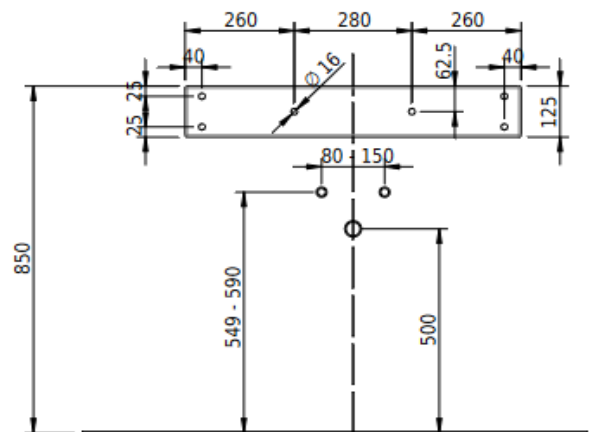

Artikel	1. Ausgabe	
Article	217296xxx242	1. Edition 4-2017
Articolo	1. Edizione	
Art. No	1381-XXXX	Mut. 1-2023

Waschtisch DUETT

Lavabo DUETT

Lavabo DUETT

Schmidlin™

Die Massangaben in Millimeter verstehen sich unter dem Vorbehalt der Werkstoleranzen, eventuell späterer Änderungen sowie weiterer Montagemöglichkeiten. Die Haftung für Folgen fehlerhafter oder unvollständiger Massangaben ist ausgeschlossen (Art. 100 OR).

Les dimensions en millimètre s'entendent sous réserve des tolérances d'usine, d'éventuelles modifications ultérieures, de même que de nouvelles possibilités de montage. La responsabilité ne peut être engagée en cas de cotes manquantes ou erronées (CD art. 100).

Le dimensioni in millimetri s'intendono fatte salve le tolleranze di fabbricazione, le eventuali modifiche successive e le ulteriori alternative di montaggio. Si declina qualsiasi responsabilità per le conseguenze legate a dimensioni errate o incomplete (art. 100 CO).