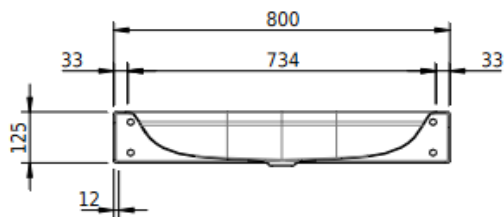

Artikel	1. Ausgabe	
Article	217296xxx242	1. Edition 4-2017
Articolo	1. Edizione	
Art. No	1381-XXXX	Mut. 1-2023

Waschtisch DUETT

Lavabo DUETT

Lavabo DUETT

Schmidlin™

Die Massangaben in Millimeter verstehen sich unter dem Vorbehalt der Werkstoleranzen, eventuell späterer Änderungen sowie weiterer Montagemöglichkeiten. Die Haftung für Folgen fehlerhafter oder unvollständiger Massangaben ist ausgeschlossen (Art. 100 OR).

Les dimensions en millimètre s'entendent sous réserve des tolérances d'usine, d'éventuelles modifications ultérieures, de même que de nouvelles possibilités de montage. La responsabilité ne peut être engagée en cas de cotes manquantes ou erronées (CD art. 100).

Le dimensioni in millimetri s'intendono fatte salve le tolleranze di fabbricazione, le eventuali modifiche successive e le ulteriori alternative di montaggio. Si declina qualsiasi responsabilità per le conseguenze legate a dimensioni errate o incomplete (art. 100 CO).