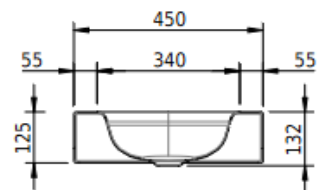

Artikel	1. Ausgabe	
Article	217296xxx242	1. Edition 4-2017
Articolo	1. Edizione	
Art. No	1381-XXXX	Mut. 1-2023

Waschtisch DUETT

Lavabo DUETT

Lavabo DUETT

Schmidlin™

Die Massangaben in Millimeter verstehen sich unter dem Vorbehalt der Werkstoleranzen, eventuell späterer Änderungen sowie weiterer Montagemöglichkeiten. Die Haftung für Folgen fehlerhafter oder unvollständiger Massangaben ist ausgeschlossen (Art. 100 OR).

Les dimensions en millimètre s'entendent sous réserve des tolérances d'usine, d'éventuelles modifications ultérieures, de même que de nouvelles possibilités de montage. La responsabilité ne peut être engagée en cas de cotes manquantes ou erronées (CD art. 100).

Le dimensioni in millimetri s'intendono fatte salve le tolleranze di fabbricazione, le eventuali modifiche successive e le ulteriori alternative di montaggio. Si declina qualsiasi responsabilità per le conseguenze legate a dimensioni errate o incomplete (art. 100 CO).