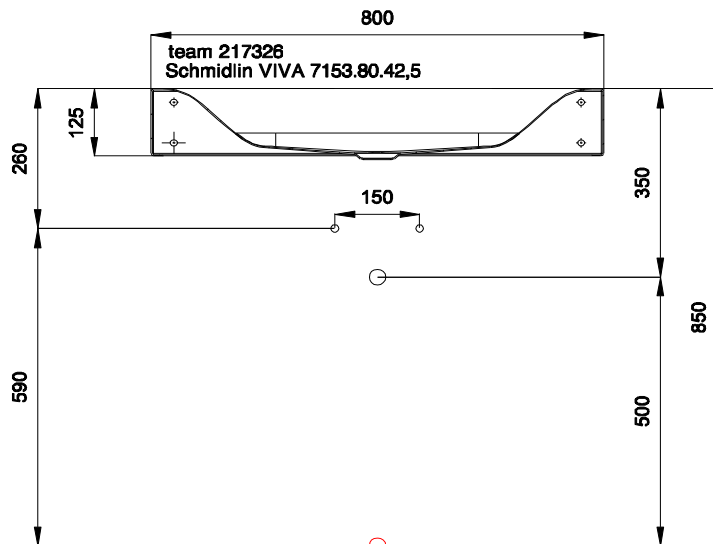

Schmidlin

Stahlbadewannen

Artikel	217326	1. Ausgabe	
Article		1. Edition	10-2014
Articolo		1. Edizione	

Art. No 7153.80.42,5 Mut.

Waschtisch für Wandmontage VIVA

Lavabos pour montage mural VIVA

Lavabo a muro VIVA

Copyright

www.schmidlin.ch

Die Massangaben in Millimeter verstehen sich unter dem Vorbehalt der Werkstoleranzen, eventuell späterer Änderungen sowie weiterer Montagemöglichkeiten. Die Haftung für Folgen fehlerhafter oder unvollständiger Massangaben ist ausgeschlossen (Art. 100 OR).

Les dimensions en millimètre s'entendent sous réserve des tolérances d'usine, d'éventuelles modifications ultérieures, de même que de nouvelles possibilités de montage. La responsabilité ne peut être engagée en cas de cotes manquantes ou erronées (CD art. 100).

Le dimensioni in millimetri s'intendono fatte salve le tolleranze di fabbricazione, le eventuali modifiche successive e le ulteriori alternative di montaggio. Si declina qualsiasi responsabilità per le conseguenze legate a dimensioni errate o incomplete (art. 100 CO).