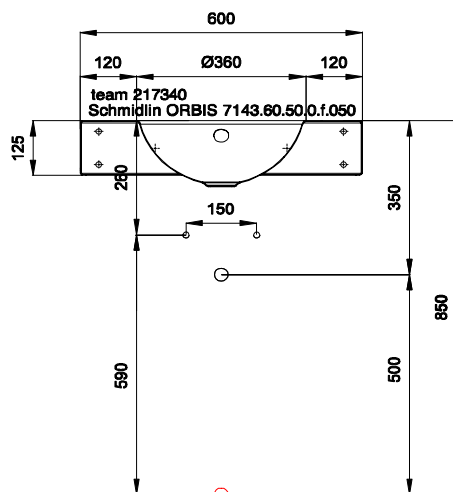

Schmidlin

Stahlbadewannen

Artikel	1.Ausgabe	
Article	217340	1.Edition 10-2012
Articolo	1.Edizione	
Art. No	7143.60.50.0.f.050	Mut.

Waschtisch für Wandmontage ORBIS
Lavabos pour montage mural ORBIS
Lavabo a muro ORBIS

www.schmidlin.ch | CH-6414 Oberarth

Die Massangaben in Millimeter verstehen sich unter dem Vorbehalt der Werkstoleranzen, eventuell späterer Änderungen sowie weiterer Montagemöglichkeiten. Die Haftung für Folgen fehlerhafter oder unvollständiger Massangaben ist ausgeschlossen (Art. 100 OR).

Les dimensions en millimètre s'entendent sous réserve des tolérances d'usine, d'éventuelles modifications ultérieures, de même que de nouvelles possibilités de montage. La responsabilité ne peut être engagée en cas de cotes manquantes ou erronées (CD art. 100).

Le dimensioni in millimetri s'intendono fatte salve le tolleranze di fabbricazione, le eventuali modifiche successive e le ulteriori alternative di montaggio. Si declina qualsiasi responsabilità per le conseguenze legate a dimensioni errate o incomplete (art. 100 CO).