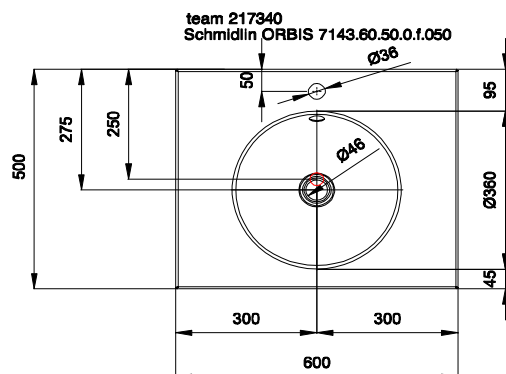

Schmidlin

Stahlbadewannen

Artikel	1.Ausgabe	
Article	217340	1.Edition 10-2012
Articolo	1.Edizione	
Art. No	7143.60.50.0.f.050	Mut.

Waschtisch für Wandmontage ORBIS
Lavabos pour montage mural ORBIS
Lavabo a muro ORBIS

www.schmidlin.ch | CH-6414 Oberarth

Die Massangaben in Millimeter verstehen sich unter dem Vorbehalt der Werkstoleranzen, eventuell späterer Änderungen sowie weiterer Montagemöglichkeiten. Die Haftung für Folgen fehlerhafter oder unvollständiger Massangaben ist ausgeschlossen (Art. 100 OR).

Les dimensions en millimètre s'entendent sous réserve des tolérances d'usine, d'éventuelles modifications ultérieures, de même que de nouvelles possibilités de montage. La responsabilité ne peut être engagée en cas de cotes manquantes ou erronées (CD art. 100).

Le dimensioni in millimetri s'intendono fatte salve le tolleranze di fabbricazione, le eventuali modifiche successive e le ulteriori alternative di montaggio. Si declina qualsiasi responsabilità per le conseguenze legate a dimensioni errate o incomplete (art. 100 CO).