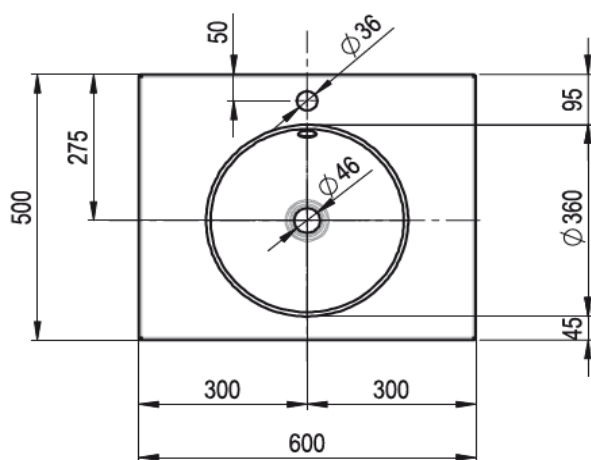

Artikel	1. Ausgabe	
Article	217340xxx241	1. Edition 10-2012
Articolo	1. Edizione	
Art. No	1101-XXXX	Mut. 2-2021

Waschtisch ORBIS

Lavabo ORBIS

Lavabo ORBIS

Schmidlin™

Die Massangaben in Millimeter verstehen sich unter dem Vorbehalt der Werkstoleranzen, eventuell späterer Änderungen sowie weiterer Montagemöglichkeiten. Die Haftung für Folgen fehlerhafter oder unvollständiger Massangaben ist ausgeschlossen (Art. 100 OR).

Les dimensions en millimètre s'entendent sous réserve des tolérances d'usine, d'éventuelles modifications ultérieures, de même que de nouvelles possibilités de montage. La responsabilité ne peut être engagée en cas de cotes manquantes ou erronées (CD art. 100).

Le dimensioni in millimetri s'intendono fatte salve le tolleranze di fabbricazione, le eventuali modifiche successive e le ulteriori alternative di montaggio. Si declina qualsiasi responsabilità per le conseguenze legate a dimensioni errate o incomplete (art. 100 CO).