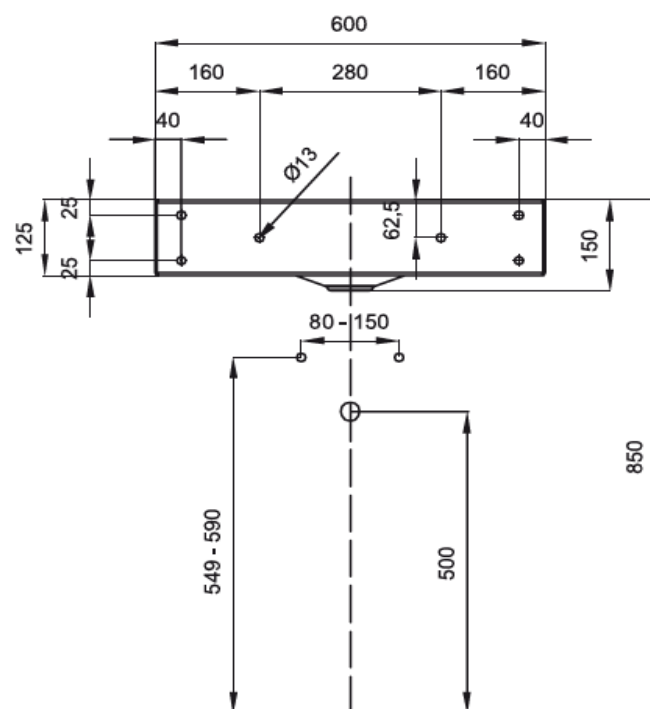

Artikel	1. Ausgabe	
Article	217340xxx241	1. Edition 10-2012
Articolo	1. Edizione	
Art. No	1101-XXXX	Mut. 2-2021

Waschtisch ORBIS

Lavabo ORBIS

Lavabo ORBIS

Schmidlin™

Die Massangaben in Millimeter verstehen sich unter dem Vorbehalt der Werkstoleranzen, eventuell späterer Änderungen sowie weiterer Montagemöglichkeiten. Die Haftung für Folgen fehlerhafter oder unvollständiger Massangaben ist ausgeschlossen (Art. 100 OR).

Les dimensions en millimètre s'entendent sous réserve des tolérances d'usine, d'éventuelles modifications ultérieures, de même que de nouvelles possibilités de montage. La responsabilité ne peut être engagée en cas de cotes manquantes ou erronées (CD art. 100).

Le dimensioni in millimetri s'intendono fatte salve le tolleranze di fabbricazione, le eventuali modifiche successive e le ulteriori alternative di montaggio. Si declina qualsiasi responsabilità per le conseguenze legate a dimensioni errate o incomplete (art. 100 CO).