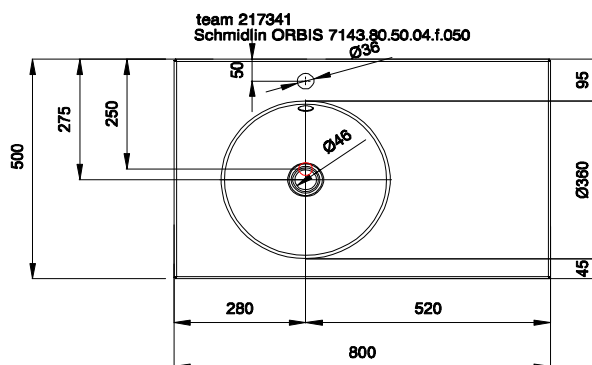

www.schmidlin.ch | CH-6414 Oberarth

Die Massangaben in Millimeter verstehen sich unter dem Vorbehalt der Werkstoleranzen, eventuell späterer Änderungen sowie weiterer Montagemöglichkeiten. Die Haftung für Folgen fehlerhafter oder unvollständiger Massangaben ist ausgeschlossen (Art. 100 OR).

Les dimensions en millimètre s'entendent sous réserve des tolérances d'usine, d'éventuelles modifications ultérieures, de même que de nouvelles possibilités de montage. La responsabilité ne peut être engagée en cas de cotes manquantes ou erronées (CD art. 100).

Le dimensioni in millimetri s'intendono fatte salve le tolleranze di fabbricazione, le eventuali modifiche successive e le ulteriori alternative di montaggio. Si declina qualsiasi responsabilità per le conseguenze legate a dimensioni errate o incomplete (art. 100 CO).