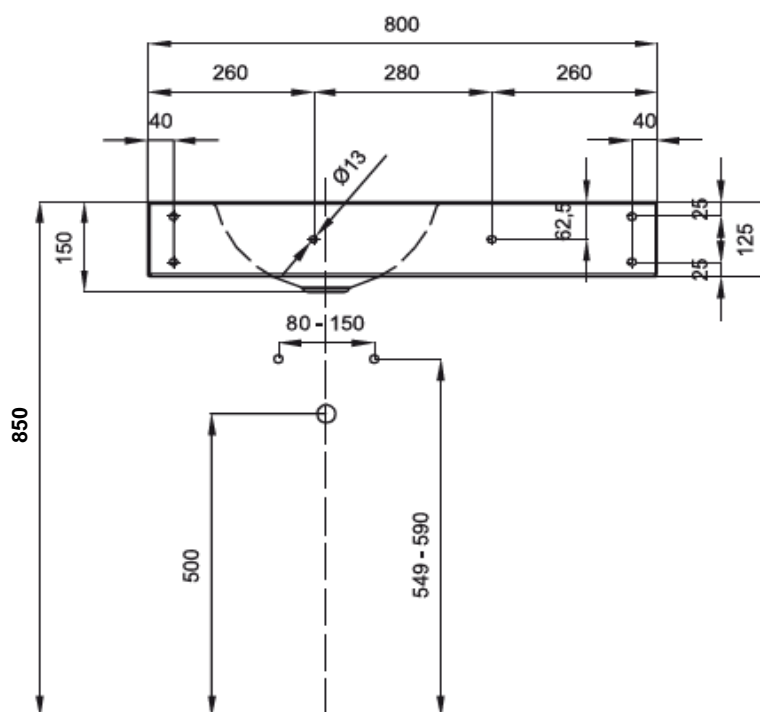

Artikel	1. Ausgabe	
Article	217341xxx241	1. Edition 10-2012
Articolo	1. Edizione	
Art. No	1380-XXXX	Mut. 2-2021

Waschtisch ORBIS

Lavabo ORBIS

Lavabo ORBIS

Schmidlin™

Die Massangaben in Millimeter verstehen sich unter dem Vorbehalt der Werkstoleranzen, eventuell späterer Änderungen sowie weiterer Montagemöglichkeiten. Die Haftung für Folgen fehlerhafter oder unvollständiger Massangaben ist ausgeschlossen (Art. 100 OR).

Les dimensions en millimètre s'entendent sous réserve des tolérances d'usine, d'éventuelles modifications ultérieures, de même que de nouvelles possibilités de montage. La responsabilité ne peut être engagée en cas de cotes manquantes ou erronées (CD art. 100).

Le dimensioni in millimetri s'intendono fatte salve le tolleranze di fabbricazione, le eventuali modifiche successive e le ulteriori alternative di montaggio. Si declina qualsiasi responsabilità per le conseguenze legate a dimensioni errate o incomplete (art. 100 CO).