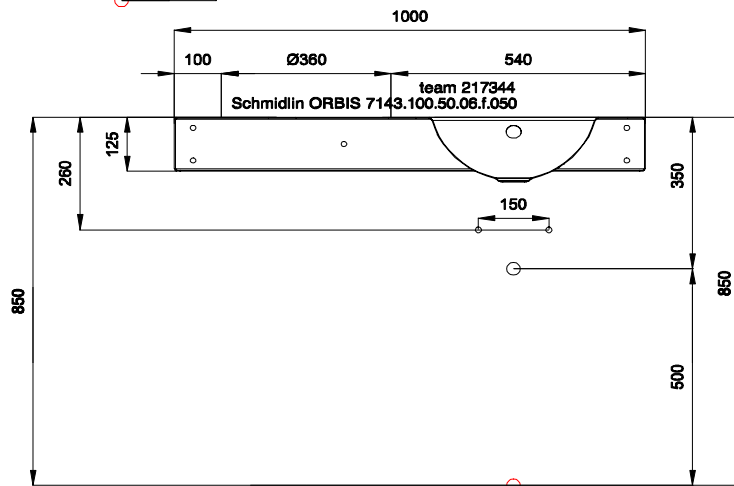

Schmidlin

Stahlbadewannen

Artikel	217344	1.Ausgabe	
Article		1.Edition	10-2012
Articolo		1.Edizione	
Art. No	7143.100.50.06.f.050	Mut.	

Waschtisch für Wandmontage ORBIS

Lavabos pour montage mural ORBIS

Lavabo a muro ORBIS

www.schmidlin.ch | CH-6414 Oberarth

Die Massangaben in Millimeter verstehen sich unter dem Vorbehalt der Werkstoleranzen, eventuell späterer Änderungen sowie weiterer Montagemöglichkeiten. Die Haftung für Folgen fehlerhafter oder unvollständiger Massangaben ist ausgeschlossen (Art. 100 OR).

Les dimensions en millimètre s'entendent sous réserve des tolérances d'usine, d'éventuelles modifications ultérieures, de même que de nouvelles possibilités de montage. La responsabilité ne peut être engagée en cas de cotes manquantes ou erronées (CD art. 100).

Le dimensioni in millimetri s'intendono fatte salve le tolleranze di fabbricazione, le eventuali modifiche successive e le ulteriori alternative di montaggio. Si declina qualsiasi responsabilità per le conseguenze legate a dimensioni errate o incomplete (art. 100 CO).