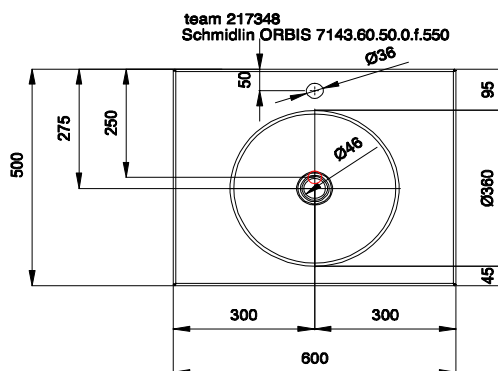

Schmidlin

Stahlbadewannen

Artikel	217348	1.Ausgabe	
Article		1.Edition	10-2012
Articolo		1.Edizione	
Art. No	7143.60.50.0.f.550	Mut.	

Waschtisch für Wandmontage ORBIS
Lavabos pour montage mural ORBIS
Lavabo a muro ORBIS

www.schmidlin.ch | CH-6414 Oberarth

Die Massangaben in Millimeter verstehen sich unter dem Vorbehalt der Werkstoleranzen, eventuell späterer Änderungen sowie weiterer Montagemöglichkeiten. Die Haftung für Folgen fehlerhafter oder unvollständiger Massangaben ist ausgeschlossen (Art. 100 OR).

Les dimensions en millimètre s'entendent sous réserve des tolérances d'usine, d'éventuelles modifications ultérieures, de même que de nouvelles possibilités de montage. La responsabilité ne peut être engagée en cas de cotes manquantes ou erronées (CD art. 100).

Le dimensioni in millimetri s'intendono fatte salve le tolleranze di fabbricazione, le eventuali modifiche successive e le ulteriori alternative di montaggio. Si declina qualsiasi responsabilità per le conseguenze legate a dimensioni errate o incomplete (art. 100 CO).