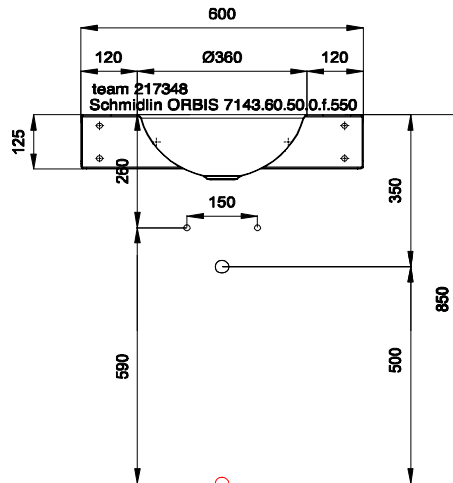

Schmidlin

Stahlbadewannen

Artikel	217348	1.Ausgabe	
Article		1.Edition	10-2012
Articolo		1.Edizione	
Art. No	7143.60.50.0.f.550	Mut.	

Waschtisch für Wandmontage ORBIS
Lavabos pour montage mural ORBIS
Lavabo a muro ORBIS

www.schmidlin.ch | CH-6414 Oberarth

Die Massangaben in Millimeter verstehen sich unter dem Vorbehalt der Werkstoleranzen, eventuell späterer Änderungen sowie weiterer Montagemöglichkeiten. Die Haftung für Folgen fehlerhafter oder unvollständiger Massangaben ist ausgeschlossen (Art. 100 OR).

Les dimensions en millimètre s'entendent sous réserve des tolérances d'usine, d'éventuelles modifications ultérieures, de même que de nouvelles possibilités de montage. La responsabilité ne peut être engagée en cas de cotes manquantes ou erronées (CD art. 100).

Le dimensioni in millimetri s'intendono fatte salve le tolleranze di fabbricazione, le eventuali modifiche successive e le ulteriori alternative di montaggio. Si declina qualsiasi responsabilità per le conseguenze legate a dimensioni errate o incomplete (art. 100 CO).