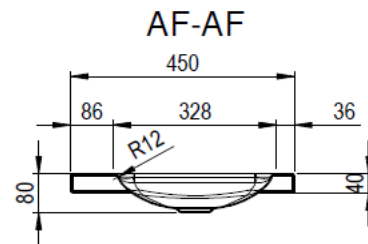

Artikel	1. Ausgabe	
Article	217390xxx241	1. Edition
Articolo		1-2019
Art. No	2014-0001	Mut.
Aufsatzwaschtisch LOTUS		
Lavabo à poser LOTUS		
Lavabo a mettere LOTUS		

Copyright **Schmidlin**™

Die Massangaben in Millimeter verstehen sich unter dem Vorbehalt der Werkstoleranzen, eventuell späterer Änderungen sowie weiterer Montagemöglichkeiten. Die Haftung für Folgen fehlerhafter oder unvollständiger Massangaben ist ausgeschlossen (Art. 100 OR).

Les dimensions en millimètre s'entendent sous réserve des tolérances d'usine, d'éventuelles modifications ultérieures, de même que de nouvelles possibilités de montage. La responsabilité ne peut être engagée en cas de cotes manquantes ou erronées (CD art. 100).

Le dimensioni in millimetri s'intendono fatte salve le tolleranze di fabbricazione, le eventuali modifiche successive e le ulteriori alternative di montaggio. Si declina qualsiasi responsabilità per le conseguenze legate a dimensioni errate o incomplete (art. 100 CO).