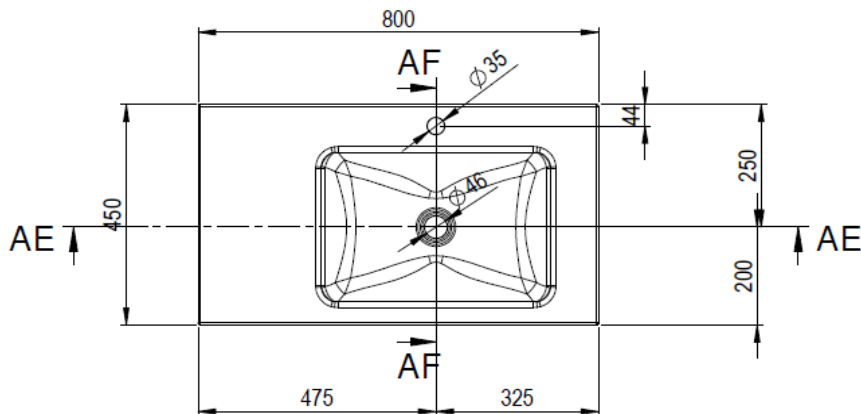

Artikel	1. Ausgabe	
Article	217390xxx241	1. Edition
Articolo		1-2019
Art. No	2014-0001	Mut.
Aufsatzwaschtisch LOTUS		
Lavabo à poser LOTUS		
Lavabo a mettere LOTUS		

Copyright **Schmidlin**™

Die Massangaben in Millimeter verstehen sich unter dem Vorbehalt der Werkstoleranzen, eventuell späterer Änderungen sowie weiterer Montagemöglichkeiten. Die Haftung für Folgen fehlerhafter oder unvollständiger Massangaben ist ausgeschlossen (Art. 100 OR).

Les dimensions en millimètre s'entendent sous réserve des tolérances d'usine, d'éventuelles modifications ultérieures, de même que de nouvelles possibilités de montage. La responsabilité ne peut être engagée en cas de cotes manquantes ou erronées (CD art. 100).

Le dimensioni in millimetri s'intendono fatte salve le tolleranze di fabbricazione, le eventuali modifiche successive e le ulteriori alternative di montaggio. Si declina qualsiasi responsabilità per le conseguenze legate a dimensioni errate o incomplete (art. 100 CO).