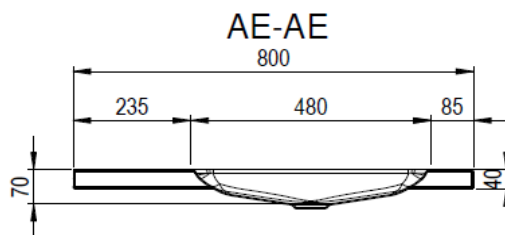

Artikel	1. Ausgabe	
Article	217390xxx241	1. Edition
Articolo		1-2019
Art. No	2014-0001	Mut.
Aufsatzwaschtisch LOTUS		
Lavabo à poser LOTUS		
Lavabo a mettere LOTUS		

Copyright **Schmidlin**™

Die Massangaben in Millimeter verstehen sich unter dem Vorbehalt der Werkstoleranzen, eventuell späterer Änderungen sowie weiterer Montagemöglichkeiten. Die Haftung für Folgen fehlerhafter oder unvollständiger Massangaben ist ausgeschlossen (Art. 100 OR).

Les dimensions en millimètre s'entendent sous réserve des tolérances d'usine, d'éventuelles modifications ultérieures, de même que de nouvelles possibilités de montage. La responsabilité ne peut être engagée en cas de cotes manquantes ou erronées (CD art. 100).

Le dimensioni in millimetri s'intendono fatte salve le tolleranze di fabbricazione, le eventuali modifiche successive e le ulteriori alternative di montaggio. Si declina qualsiasi responsabilità per le conseguenze legate a dimensioni errate o incomplete (art. 100 CO).