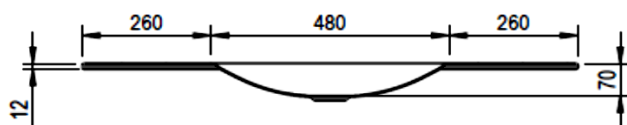

Artikel		1. Ausgabe	
Article	217419xxx241	1. Edition	1-2022
Articolo		1. Edizione	
Art. No	2353-0002	Mut.	2-2024

Einbauwaschtisch LOTUS
Lavabo à encastrer LOTUS
Lavabo ad incasso LOTUS

Schmidlin™

Die Massangaben in Millimeter verstehen sich unter dem Vorbehalt der Werkstoleranzen, eventuell späterer Änderungen sowie weiterer Montagemöglichkeiten. Die Haftung für Folgen fehlerhafter oder unvollständiger Massangaben ist ausgeschlossen (Art. 100 OR).

Les dimensions en millimètre s'entendent sous réserve des tolérances d'usine, d'éventuelles modifications ultérieures, de même que de nouvelles possibilités de montage. La responsabilité ne peut être engagée en cas de cotes manquantes ou erronées (CD art. 100).