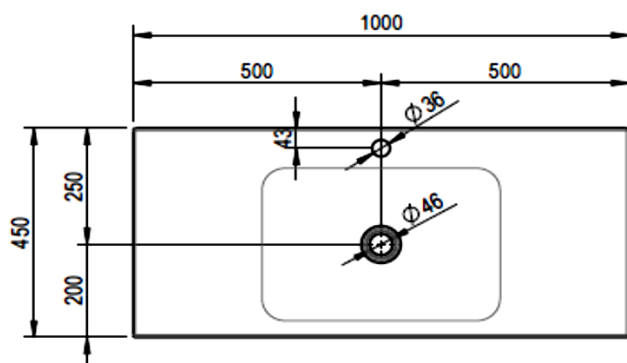

Artikel		1. Ausgabe	
Article	217419xxx241	1. Edition	1-2022
Articolo		1. Edizione	
Art. No	2353-0002	Mut.	2-2024

Einbauwaschtisch LOTUS
Lavabo à encastrer LOTUS
Lavabo ad incasso LOTUS

Schmidlin™

Die Massangaben in Millimeter verstehen sich unter dem Vorbehalt der Werkstoleranzen, eventuell späterer Änderungen sowie weiterer Montagemöglichkeiten. Die Haftung für Folgen fehlerhafter oder unvollständiger Massangaben ist ausgeschlossen (Art. 100 OR).

Les dimensions en millimètre s'entendent sous réserve des tolérances d'usine, d'éventuelles modifications ultérieures, de même que de nouvelles possibilités de montage. La responsabilité ne peut être engagée en cas de cotes manquantes ou erronées (CD art. 100).

Le dimensioni in millimetri si intendono fatte salve le tolleranze di fabbricazione, le eventuali modifiche successive e le ulteriori alternative di montaggio. Si declina qualsiasi responsabilità per le conseguenze legate a dimensioni errate o incomplete (art. 100 CO).