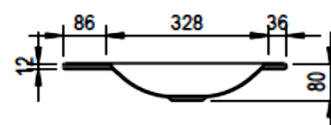

Artikel		1. Ausgabe	
Article	217419xxx241	1. Edition	1-2022
Articolo		1. Edizione	
Art. No	2353-0002	Mut.	2-2024

Einbauwaschtisch LOTUS
Lavabo à encastrer LOTUS
Lavabo ad incasso LOTUS

Schmidlin™

Die Massangaben in Millimeter verstehen sich unter dem Vorbehalt der Werkstoleranzen, eventuell späterer Änderungen sowie weiterer Montagemöglichkeiten. Die Haftung für Folgen fehlerhafter oder unvollständiger Massangaben ist ausgeschlossen (Art. 100 OR).

Les dimensions en millimètre s'entendent sous réserve des tolérances d'usine, d'éventuelles modifications ultérieures, de même que de nouvelles possibilités de montage. La responsabilité ne peut être engagée en cas de cotes manquantes ou erronées (CD art. 100).