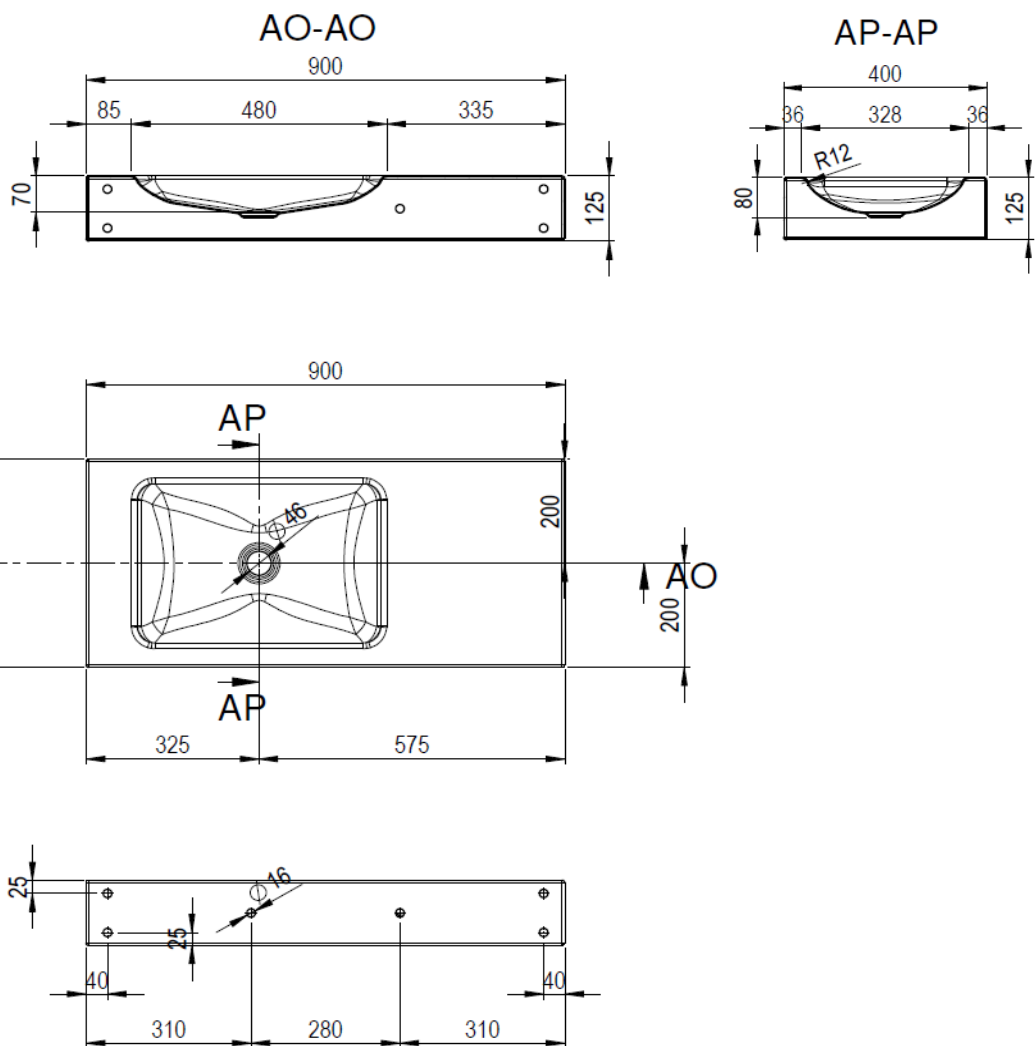

Artikel	217431	1. Ausgabe	
Article		1. Edition	1-2019
Articolo		1. Edizione	
Art. No	2029-0001	Mut.	

Waschtisch LOTUS

Lavabo LOTUS

Lavabo LOTUS

Copyright **Schmidlin™**

Die Massangaben in Millimeter verstehen sich unter dem Vorbehalt der Werkstoleranzen, eventuell späterer Änderungen sowie weiterer Montagemöglichkeiten. Die Haftung für Folgen fehlerhafter oder unvollständiger Massangaben ist ausgeschlossen (Art. 100 OR).

Les dimensions en millimètre s'entendent sous réserve des tolérances d'usine, d'éventuelles modifications ultérieures, de même que de nouvelles possibilités de montage. La responsabilité ne peut être engagée en cas de cotes manquantes ou erronées (CD art. 100).

Le dimensioni in millimetri s'intendono fatte salve le tolleranze di fabbricazione, le eventuali modifiche successive e le ulteriori alternative di montaggio. Si declina qualsiasi responsabilità per le conseguenze legate a dimensioni errate o incomplete (art. 100 CO).