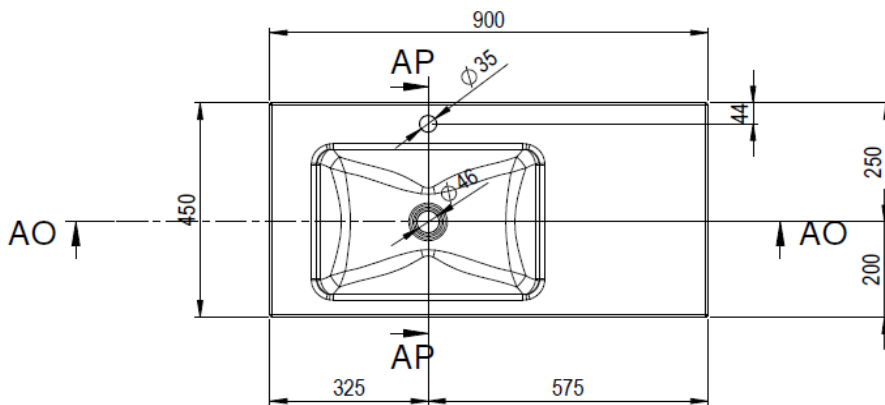

Artikel	1. Ausgabe	
Article	217441xxx241	1-2019
Articolo	1. Edition	
Art. No	1. Edizione	
	1969-0001	Mut.
Waschtisch LOTUS		
Lavabo LOTUS		
Lavabo LOTUS		

Copyright **Schmidlin**™

Die Massangaben in Millimeter verstehen sich unter dem Vorbehalt der Werkstoleranzen, eventuell späterer Änderungen sowie weiterer Montagemöglichkeiten. Die Haftung für Folgen fehlerhafter oder unvollständiger Massangaben ist ausgeschlossen (Art. 100 OR).

Les dimensions en millimètre s'entendent sous réserve des tolérances d'usine, d'éventuelles modifications ultérieures, de même que de nouvelles possibilités de montage. La responsabilité ne peut être engagée en cas de cotes manquantes ou erronées (CD art. 100).

Le dimensioni in millimetri s'intendono fatte salve le tolleranze di fabbricazione, le eventuali modifiche successive e le ulteriori alternative di montaggio. Si declina qualsiasi responsabilità per le conseguenze legate a dimensioni errate o incomplete (art. 100 CO).