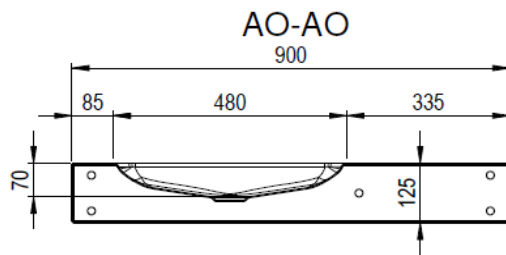

Artikel	1. Ausgabe	
Article	217441xxx241	1-2019
Articolo	1. Edition	
Art. No	1. Edizione	
	1969-0001	Mut.
Waschtisch LOTUS		
Lavabo LOTUS		
Lavabo LOTUS		

Copyright **Schmidlin**™

Die Massangaben in Millimeter verstehen sich unter dem Vorbehalt der Werkstoleranzen, eventuell späterer Änderungen sowie weiterer Montagemöglichkeiten. Die Haftung für Folgen fehlerhafter oder unvollständiger Massangaben ist ausgeschlossen (Art. 100 OR).

Les dimensions en millimètre s'entendent sous réserve des tolérances d'usine, d'éventuelles modifications ultérieures, de même que de nouvelles possibilités de montage. La responsabilité ne peut être engagée en cas de cotes manquantes ou erronées (CD art. 100).

Le dimensioni in millimetri s'intendono fatte salve le tolleranze di fabbricazione, le eventuali modifiche successive e le ulteriori alternative di montaggio. Si declina qualsiasi responsabilità per le conseguenze legate a dimensioni errate o incomplete (art. 100 CO).