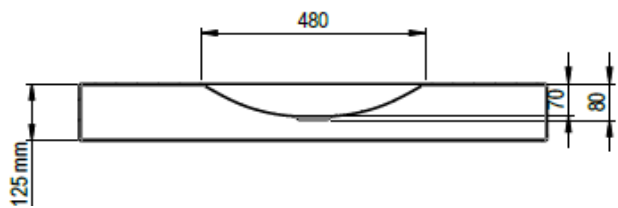

Artikel	217451	1. Ausgabe	1-2019
Article		1. Edition	
Articolo		1. Edizione	
Art. No	2040-9999	Mut.	
Waschtisch LOTUS VARIO			
Lavabo LOTUS VARIO			
Lavabo LOTUS VARIO			

Copyright **Schmidlin**™

Die Massangaben in Millimeter verstehen sich unter dem Vorbehalt der Werkstoleranzen, eventuell späterer Änderungen sowie weiterer Montagemöglichkeiten. Die Haftung für Folgen fehlerhafter oder unvollständiger Massangaben ist ausgeschlossen (Art. 100 OR).

Les dimensions en millimètre s'entendent sous réserve des tolérances d'usine, d'éventuelles modifications ultérieures, de même que de nouvelles possibilités de montage. La responsabilité ne peut être engagée en cas de cotes manquantes ou erronées (CD art. 100).

Le dimensioni in millimetri s'intendono fatte salve le tolleranze di fabbricazione, le eventuali modifiche successive e le ulteriori alternative di montaggio. Si declina qualsiasi responsabilità per le conseguenze legate a dimensioni errate o incomplete (art. 100 CO).