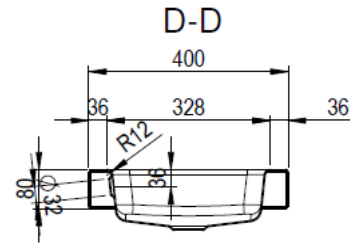

Artikel	1. Ausgabe	
Article	217475	1. Edition
Articolo		1-2019
Art. No	1822-0001	Mut.
Aufsatzwaschtisch MERO		
Lavabo à poser MERO		
Lavabo a mettere MERO		

Copyright **Schmidlin**™

Die Massangaben in Millimeter verstehen sich unter dem Vorbehalt der Werkstoleranzen, eventuell späterer Änderungen sowie weiterer Montagemöglichkeiten. Die Haftung für Folgen fehlerhafter oder unvollständiger Massangaben ist ausgeschlossen (Art. 100 OR).

Les dimensions en millimètre s'entendent sous réserve des tolérances d'usine, d'éventuelles modifications ultérieures, de même que de nouvelles possibilités de montage. La responsabilité ne peut être engagée en cas de cotes manquantes ou erronées (CD art. 100).

Le dimensioni in millimetri s'intendono fatte salve le tolleranze di fabbricazione, le eventuali modifiche successive e le ulteriori alternative di montaggio. Si declina qualsiasi responsabilità per le conseguenze legate a dimensioni errate o incomplete (art. 100 CO).