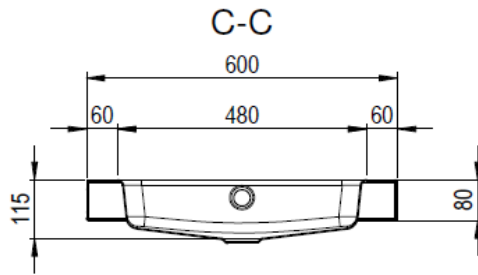

Artikel	1. Ausgabe	
Article	217475	1. Edition
Articolo		1-2019
Art. No	1822-0001	Mut.
Aufsatzwaschtisch MERO		
Lavabo à poser MERO		
Lavabo a mettere MERO		

Copyright **Schmidlin**™

Die Massangaben in Millimeter verstehen sich unter dem Vorbehalt der Werkstoleranzen, eventuell späterer Änderungen sowie weiterer Montagemöglichkeiten. Die Haftung für Folgen fehlerhafter oder unvollständiger Massangaben ist ausgeschlossen (Art. 100 OR).

Les dimensions en millimètre s'entendent sous réserve des tolérances d'usine, d'éventuelles modifications ultérieures, de même que de nouvelles possibilités de montage. La responsabilité ne peut être engagée en cas de cotes manquantes ou erronées (CD art. 100).

Le dimensioni in millimetri s'intendono fatte salve le tolleranze di fabbricazione, le eventuali modifiche successive e le ulteriori alternative di montaggio. Si declina qualsiasi responsabilità per le conseguenze legate a dimensioni errate o incomplete (art. 100 CO).