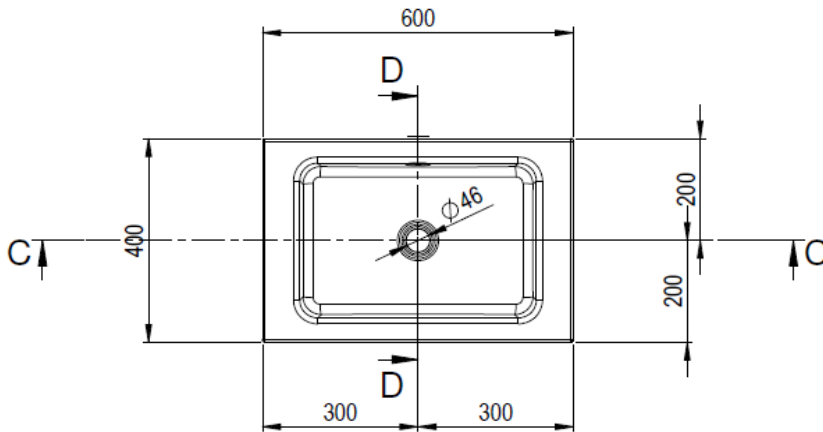

Artikel	1. Ausgabe	
Article	217475	1. Edition
Articolo		1-2019
Art. No	1822-0001	Mut.
Aufsatzwaschtisch MERO		
Lavabo à poser MERO		
Lavabo a mettere MERO		

Copyright **Schmidlin**™

Die Massangaben in Millimeter verstehen sich unter dem Vorbehalt der Werkstoleranzen, eventuell späterer Änderungen sowie weiterer Montagemöglichkeiten. Die Haftung für Folgen fehlerhafter oder unvollständiger Massangaben ist ausgeschlossen (Art. 100 OR).

Les dimensions en millimètre s'entendent sous réserve des tolérances d'usine, d'éventuelles modifications ultérieures, de même que de nouvelles possibilités de montage. La responsabilité ne peut être engagée en cas de cotes manquantes ou erronées (CD art. 100).

Le dimensioni in millimetri s'intendono fatte salve le tolleranze di fabbricazione, le eventuali modifiche successive e le ulteriori alternative di montaggio. Si declina qualsiasi responsabilità per le conseguenze legate a dimensioni errate o incomplete (art. 100 CO).