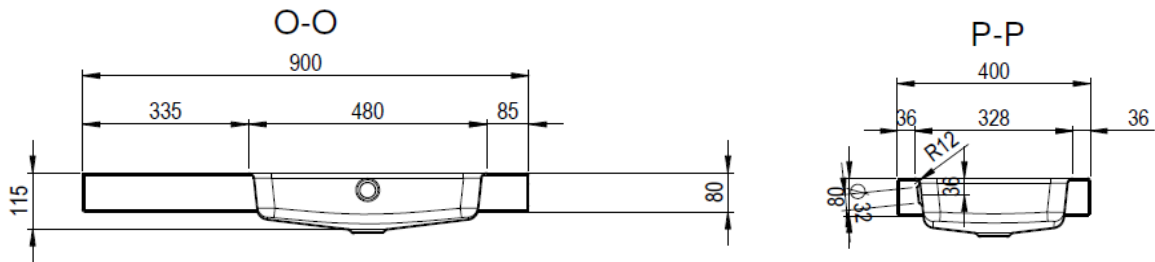

Artikel	217481	1. Ausgabe	1-2019
Article		1. Edition	
Articolo		1. Edizione	
Art. No	1989-0001	Mut.	
Aufsatzwaschtisch MERO			
Lavabo à poser MERO			
Lavabo a mettere MERO			

Copyright **Schmidlin**™

Die Massangaben in Millimeter verstehen sich unter dem Vorbehalt der Werkstoleranzen, eventuell späterer Änderungen sowie weiterer Montagemöglichkeiten. Die Haftung für Folgen fehlerhafter oder unvollständiger Massangaben ist ausgeschlossen (Art. 100 OR).

Les dimensions en millimètre s'entendent sous réserve des tolérances d'usine, d'éventuelles modifications ultérieures, de même que de nouvelles possibilités de montage. La responsabilité ne peut être engagée en cas de cotes manquantes ou erronées (CD art. 100).

Le dimensioni in millimetri s'intendono fatte salve le tolleranze di fabbricazione, le eventuali modifiche successive e le ulteriori alternative di montaggio. Si declina qualsiasi responsabilità per le conseguenze legate a dimensioni errate o incomplete (art. 100 CO).