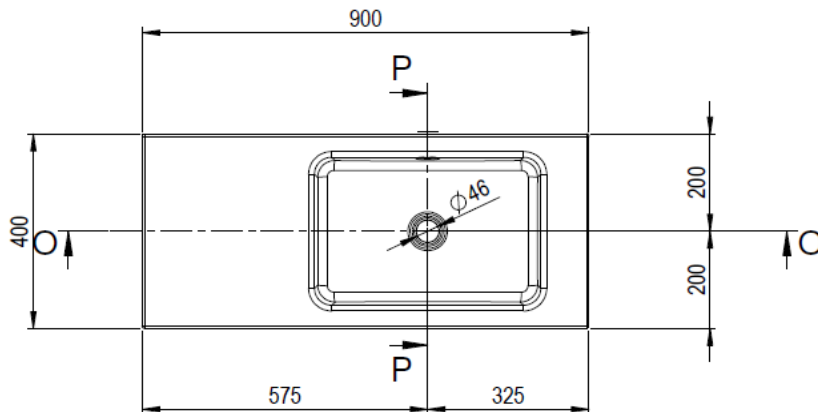

Artikel	217481	1. Ausgabe	1-2019
Article		1. Edition	
Articolo		1. Edizione	
Art. No	1989-0001	Mut.	
Aufsatzwaschtisch MERO			
Lavabo à poser MERO			
Lavabo a mettere MERO			

Copyright **Schmidlin**™

Die Massangaben in Millimeter verstehen sich unter dem Vorbehalt der Werkstoleranzen, eventuell späterer Änderungen sowie weiterer Montagemöglichkeiten. Die Haftung für Folgen fehlerhafter oder unvollständiger Massangaben ist ausgeschlossen (Art. 100 OR).

Les dimensions en millimètre s'entendent sous réserve des tolérances d'usine, d'éventuelles modifications ultérieures, de même que de nouvelles possibilités de montage. La responsabilité ne peut être engagée en cas de cotes manquantes ou erronées (CD art. 100).

Le dimensioni in millimetri s'intendono fatte salve le tolleranze di fabbricazione, le eventuali modifiche successive e le ulteriori alternative di montaggio. Si declina qualsiasi responsabilità per le conseguenze legate a dimensioni errate o incomplete (art. 100 CO).