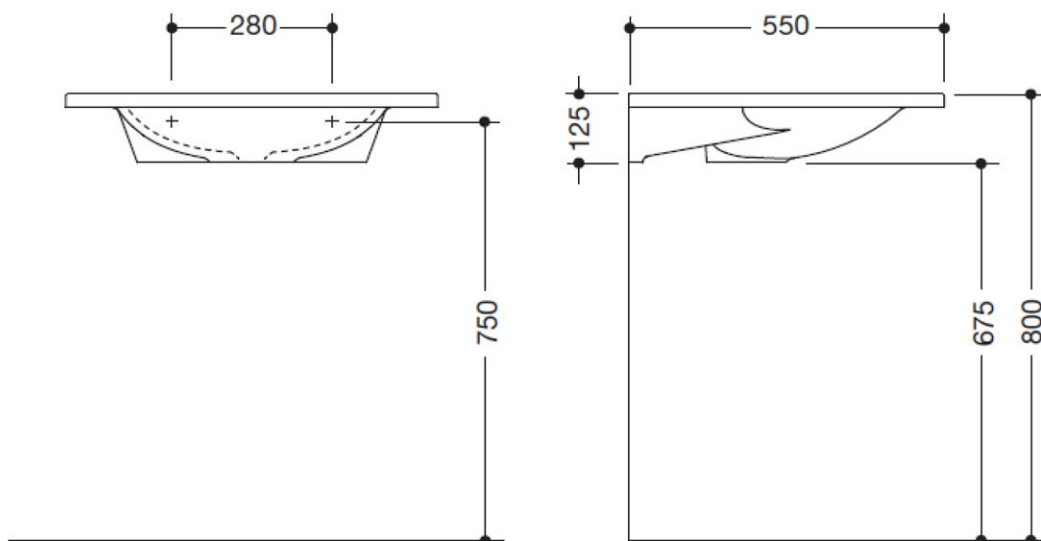

Artikel	1. Ausgabe	
Article	217519xxx241	1-2017
Articolo	1. Edizione	
Art. No	950.11.50X	Mut.
Waschtisch HEWI		
Lavabo HEWI		
Lavabo HEWI		

HEWI

Die Massangaben in Millimeter verstehen sich unter dem Vorbehalt der Werkstoleranzen, eventuell späterer Änderungen sowie weiterer Montagemöglichkeiten. Die Haftung für Folgen fehlerhafter oder unvollständiger Massangaben ist ausgeschlossen (Art. 100 OR).

Les dimensions en millimètre s'entendent sous réserve des tolérances d'usine, d'éventuelles modifications ultérieures, de même que de nouvelles possibilités de montage. La responsabilité ne peut être engagée en cas de cotes manquantes ou erronées (CD art. 100).

Le dimensioni in millimetri s'intendono fatte salve le tolleranze di fabbricazione, le eventuali modifiche successive e le ulteriori alternative di montaggio. Si declina qualsiasi responsabilità per le conseguenze legate a dimensioni errate o incomplete (art. 100 CO).