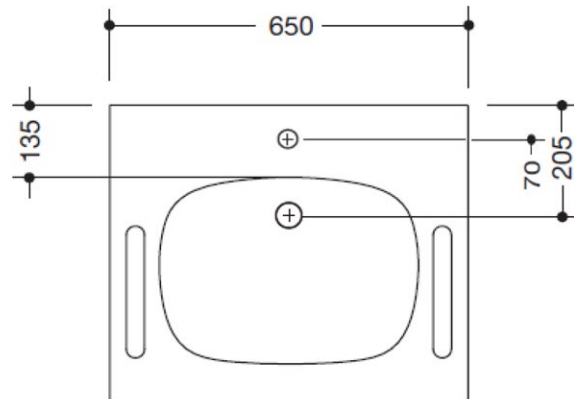

Artikel	1. Ausgabe	
Article	217519xxx241	1-2017
Articolo	1. Edizione	
Art. No	950.11.50X	Mut.
Waschtisch HEWI		
Lavabo HEWI		
Lavabo HEWI		

HEWI

Die Massangaben in Millimeter verstehen sich unter dem Vorbehalt der Werkstoleranzen, eventuell späterer Änderungen sowie weiterer Montagemöglichkeiten. Die Haftung für Folgen fehlerhafter oder unvollständiger Massangaben ist ausgeschlossen (Art. 100 OR).

Les dimensions en millimètre s'entendent sous réserve des tolérances d'usine, d'éventuelles modifications ultérieures, de même que de nouvelles possibilités de montage. La responsabilité ne peut être engagée en cas de cotes manquantes ou erronées (CD art. 100).

Le dimensioni in millimetri s'intendono fatte salve le tolleranze di fabbricazione, le eventuali modifiche successive e le ulteriori alternative di montaggio. Si declina qualsiasi responsabilità per le conseguenze legate a dimensioni errate o incomplete (art. 100 CO).