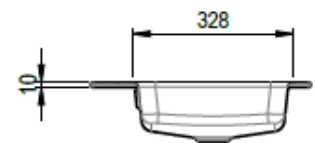

Artikel	1. Ausgabe	
Article	217529	1. Edition
Articolo		1-2019
Art. No	2078-9999	Mut.
Einlegewaschtisch MERO VARIO		
Lavabo à insérer MERO VARIO		
Lavabo ad inserire MERO VARIO		

Copyright **Schmidlin**™