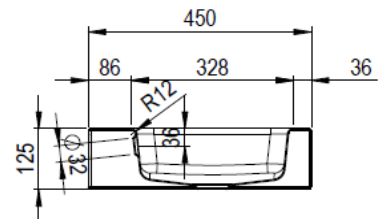

Artikel	1. Ausgabe	
Article	217535xxx241	1. Edition
Articolo		1. Edizione
Art. No	1952-0001	Mut.

1-2019

Waschtisch MERO
Lavabo MERO
Lavabo MERO

Copyright **Schmidlin™**

AM-AM

AN-AN

Die Massangaben in Millimeter verstehen sich unter dem Vorbehalt der Werkstoleranzen, eventuell späterer Änderungen sowie weiterer Montagemöglichkeiten. Die Haftung für Folgen fehlerhafter oder unvollständiger Massangaben ist ausgeschlossen (Art. 100 OR).

Les dimensions en millimètre s'entendent sous réserve des tolérances d'usine, d'éventuelles modifications ultérieures, de même que de nouvelles possibilités de montage. La responsabilité ne peut être engagée en cas de cotes manquantes ou erronées (CD art. 100).

Le dimensioni in millimetri s'intendono fatte salve le tolleranze di fabbricazione, le eventuali modifiche successive e le ulteriori alternative di montaggio. Si declina qualsiasi responsabilità per le conseguenze legate a dimensioni errate o incomplete (art. 100 CO).