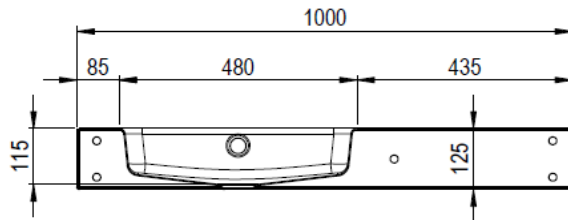

Artikel	1. Ausgabe	
Article	217535xxx241	1. Edition
Articolo		1. Edizione
Art. No	1952-0001	Mut.

1-2019

Waschtisch MERO
Lavabo MERO
Lavabo MERO

Copyright **Schmidlin™**

AM-AM

AN-AN

Die Massangaben in Millimeter verstehen sich unter dem Vorbehalt der Werkstoleranzen, eventuell späterer Änderungen sowie weiterer Montagemöglichkeiten. Die Haftung für Folgen fehlerhafter oder unvollständiger Massangaben ist ausgeschlossen (Art. 100 OR).

Les dimensions en millimètre s'entendent sous réserve des tolérances d'usine, d'éventuelles modifications ultérieures, de même que de nouvelles possibilités de montage. La responsabilité ne peut être engagée en cas de cotes manquantes ou erronées (CD art. 100).

Le dimensioni in millimetri s'intendono fatte salve le tolleranze di fabbricazione, le eventuali modifiche successive e le ulteriori alternative di montaggio. Si declina qualsiasi responsabilità per le conseguenze legate a dimensioni errate o incomplete (art. 100 CO).