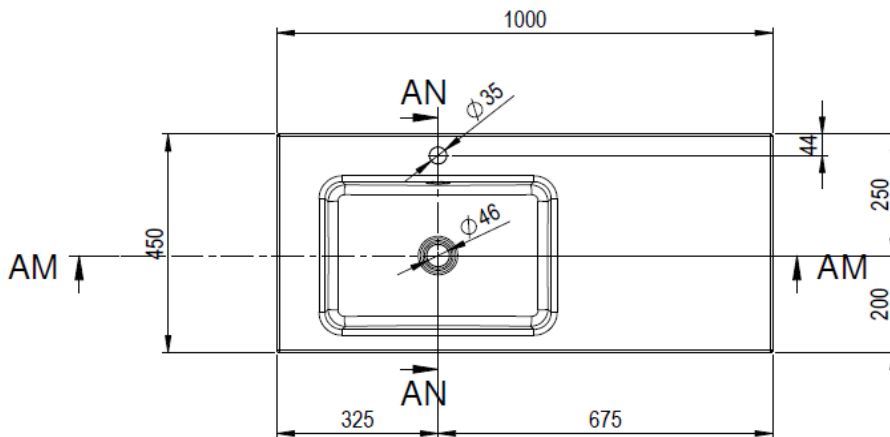

Artikel	1. Ausgabe	
Article	217535xxx241	1. Edition
Articolo		1. Edizione
Art. No	1952-0001	Mut.

1-2019

Waschtisch MERO
Lavabo MERO
Lavabo MERO

Copyright **Schmidlin™**

AM-AM

AN-AN

Die Massangaben in Millimeter verstehen sich unter dem Vorbehalt der Werkstoleranzen, eventuell späterer Änderungen sowie weiterer Montagemöglichkeiten. Die Haftung für Folgen fehlerhafter oder unvollständiger Massangaben ist ausgeschlossen (Art. 100 OR).

Les dimensions en millimètre s'entendent sous réserve des tolérances d'usine, d'éventuelles modifications ultérieures, de même que de nouvelles possibilités de montage. La responsabilité ne peut être engagée en cas de cotes manquantes ou erronées (CD art. 100).

Le dimensioni in millimetri s'intendono fatte salve le tolleranze di fabbricazione, le eventuali modifiche successive e le ulteriori alternative di montaggio. Si declina qualsiasi responsabilità per le conseguenze legate a dimensioni errate o incomplete (art. 100 CO).