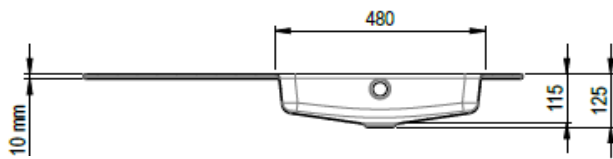

Artikel	1. Ausgabe	
Article	217539	1. Edition
Articolo		1-2019
Art. No	2085-9999	Mut.
Einlegewaschtisch MERO VARIO		
Lavabo à insérer MERO VARIO		
Lavabo ad inserire MERO VARIO		

Copyright **Schmidlin**™

Les dimensions en millimètre s'entendent sous réserve des tolérances d'usine, d'éventuelles modifications ultérieures, de même que de nouvelles possibilités de montage. La responsabilité ne peut être engagée en cas de cotes manquantes ou erronées (CD art. 100).