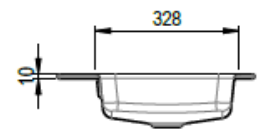

Artikel	1. Ausgabe	
Article	217539	1. Edition
Articolo		1-2019
Art. No	2085-9999	Mut.
Einlegewaschtisch MERO VARIO		
Lavabo à insérer MERO VARIO		
Lavabo ad inserire MERO VARIO		

Copyright **Schmidlin**™

Les dimensions en millimètre s'entendent sous réserve des tolérances d'usine, d'éventuelles modifications ultérieures, de même que de nouvelles possibilités de montage. La responsabilité ne peut être engagée en cas de cotes manquantes ou erronées (CD art. 100).