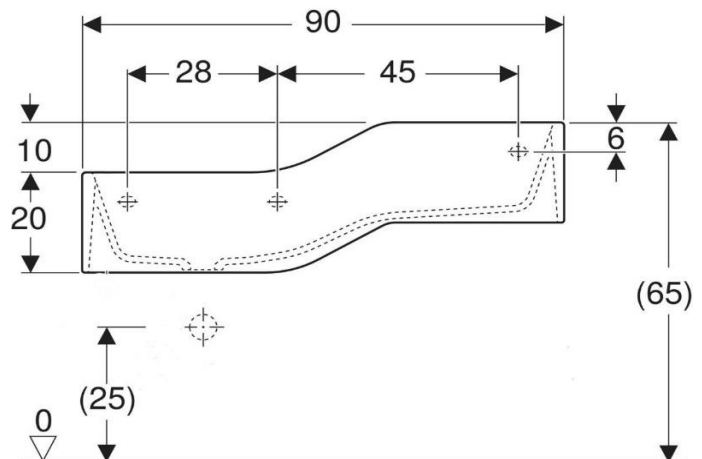

Artikel	217634	1. Ausgabe	
Article		1. Edition	3-2024
Articolo		1. Edizione	
Art. No	502.973.XX.1	Mut.	

Waschtisch BAMBINI
Lavabo BAMBINI
Lavabo BAMBINI

■ GEBERIT

Die Massangaben in cm verstehen sich unter dem Vorbehalt der Werkstoleranzen, eventuell späterer Änderungen sowie weiterer Montagemöglichkeiten. Die Haftung für Folgen fehlerhafter oder unvollständiger Massangaben ist ausgeschlossen (Art. 100 OR).

Les dimensions en cm s'entendent sous réserve des tolérances d'usine, d'éventuelles modifications ultérieures, de même que de nouvelles possibilités de montage. La responsabilité ne peut être engagée en cas de cotes manquantes ou erronées (CD art. 100).

Le dimensioni in cm s'intendono fatte salve le tolleranze di fabbricazione, le eventuali modifiche successive e le ulteriori alternative di montaggio. Si declina qualsiasi responsabilità per le conseguenze legate a dimensioni errate o incomplete (art. 100 CO).