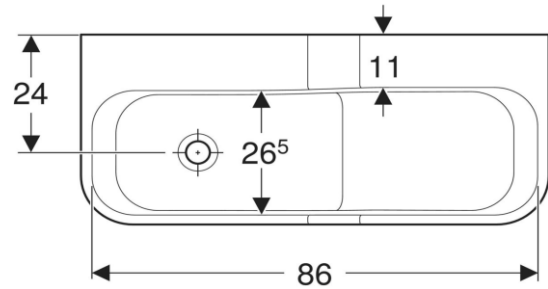

Artikel	217634	1. Ausgabe	
Article		1. Edition	3-2024
Articolo		1. Edizione	
Art. No	502.973.XX.1	Mut.	

Waschtisch BAMBINI
Lavabo BAMBINI
Lavabo BAMBINI

■ GEBERIT

Die Massangaben in cm verstehen sich unter dem Vorbehalt der Werkstoleranzen, eventuell späterer Änderungen sowie weiterer Montagemöglichkeiten. Die Haftung für Folgen fehlerhafter oder unvollständiger Massangaben ist ausgeschlossen (Art. 100 OR).

Les dimensions en cm s'entendent sous réserve des tolérances d'usine, d'éventuelles modifications ultérieures, de même que de nouvelles possibilités de montage. La responsabilité ne peut être engagée en cas de cotes manquantes ou erronées (CD art. 100).

Le dimensioni in cm s'intendono fatte salve le tolleranze di fabbricazione, le eventuali modifiche successive e le ulteriori alternative di montaggio. Si declina qualsiasi responsabilità per le conseguenze legate a dimensioni errate o incomplete (art. 100 CO).