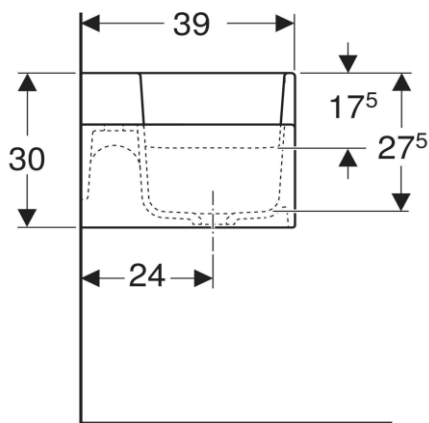

Artikel	217634	1. Ausgabe	
Article		1. Edition	3-2024
Articolo		1. Edizione	
Art. No	502.973.XX.1	Mut.	

Waschtisch BAMBINI
Lavabo BAMBINI
Lavabo BAMBINI

■ GEBERIT

Die Massangaben in cm verstehen sich unter dem Vorbehalt der Werkstoleranzen, eventuell späterer Änderungen sowie weiterer Montagemöglichkeiten. Die Haftung für Folgen fehlerhafter oder unvollständiger Massangaben ist ausgeschlossen (Art. 100 OR).

Les dimensions en cm s'entendent sous réserve des tolérances d'usine, d'éventuelles modifications ultérieures, de même que de nouvelles possibilités de montage. La responsabilité ne peut être engagée en cas de cotes manquantes ou erronées (CD art. 100).

Le dimensioni in cm s'intendono fatte salve le tolleranze di fabbricazione, le eventuali modifiche successive e le ulteriori alternative di montaggio. Si declina qualsiasi responsabilità per le conseguenze legate a dimensioni errate o incomplete (art. 100 CO).