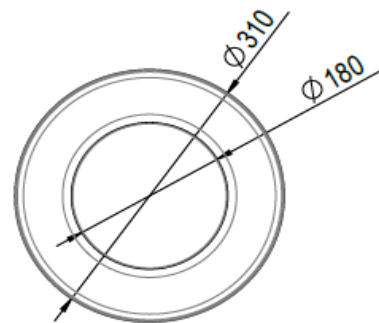

Artikel	1. Ausgabe		
Article	217640xxx244	1. Edition	1-2021
Articolo		1. Edizione	
Art. No	2161-9999	Mut.	

Aufsatzwaschtisch IRIS

Lavabo à poser IRIS

Lavabo a mettere IRIS

Schmidlin™

Die Massangaben in Millimeter verstehen sich unter dem Vorbehalt der Werkstoleranzen, eventuell späterer Änderungen sowie weiterer Montagemöglichkeiten. Die Haftung für Folgen fehlerhafter oder unvollständiger Massangaben ist ausgeschlossen (Art. 100 OR).

Les dimensions en millimètre s'entendent sous réserve des tolérances d'usine, d'éventuelles modifications ultérieures, de même que de nouvelles possibilités de montage. La responsabilité ne peut être engagée en cas de cotes manquantes ou erronées (CD art. 100).

Le dimensioni in millimetri s'intendono fatte salve le tolleranze di fabbricazione, le eventuali modifiche successive e le ulteriori alternative di montaggio. Si declina qualsiasi responsabilità per le conseguenze legate a dimensioni errate o incomplete (art. 100 CO).