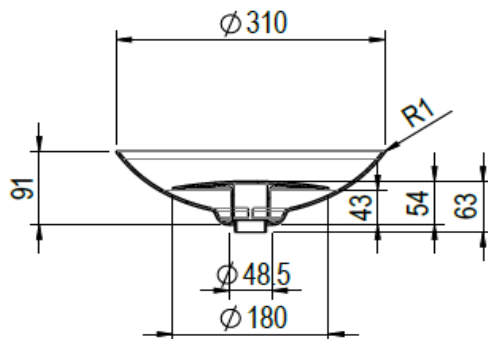

Artikel	1. Ausgabe		
Article	217640xxx244	1. Edition	1-2021
Articolo		1. Edizione	
Art. No	2161-9999	Mut.	

Aufsatzwaschtisch IRIS

Lavabo à poser IRIS

Lavabo a mettere IRIS

Schmidlin™

Die Massangaben in Millimeter verstehen sich unter dem Vorbehalt der Werkstoleranzen, eventuell späterer Änderungen sowie weiterer Montagemöglichkeiten. Die Haftung für Folgen fehlerhafter oder unvollständiger Massangaben ist ausgeschlossen (Art. 100 OR).

Les dimensions en millimètre s'entendent sous réserve des tolérances d'usine, d'éventuelles modifications ultérieures, de même que de nouvelles possibilités de montage. La responsabilité ne peut être engagée en cas de cotes manquantes ou erronées (CD art. 100).

Le dimensioni in millimetri s'intendono fatte salve le tolleranze di fabbricazione, le eventuali modifiche successive e le ulteriori alternative di montaggio. Si declina qualsiasi responsabilità per le conseguenze legate a dimensioni errate o incomplete (art. 100 CO).