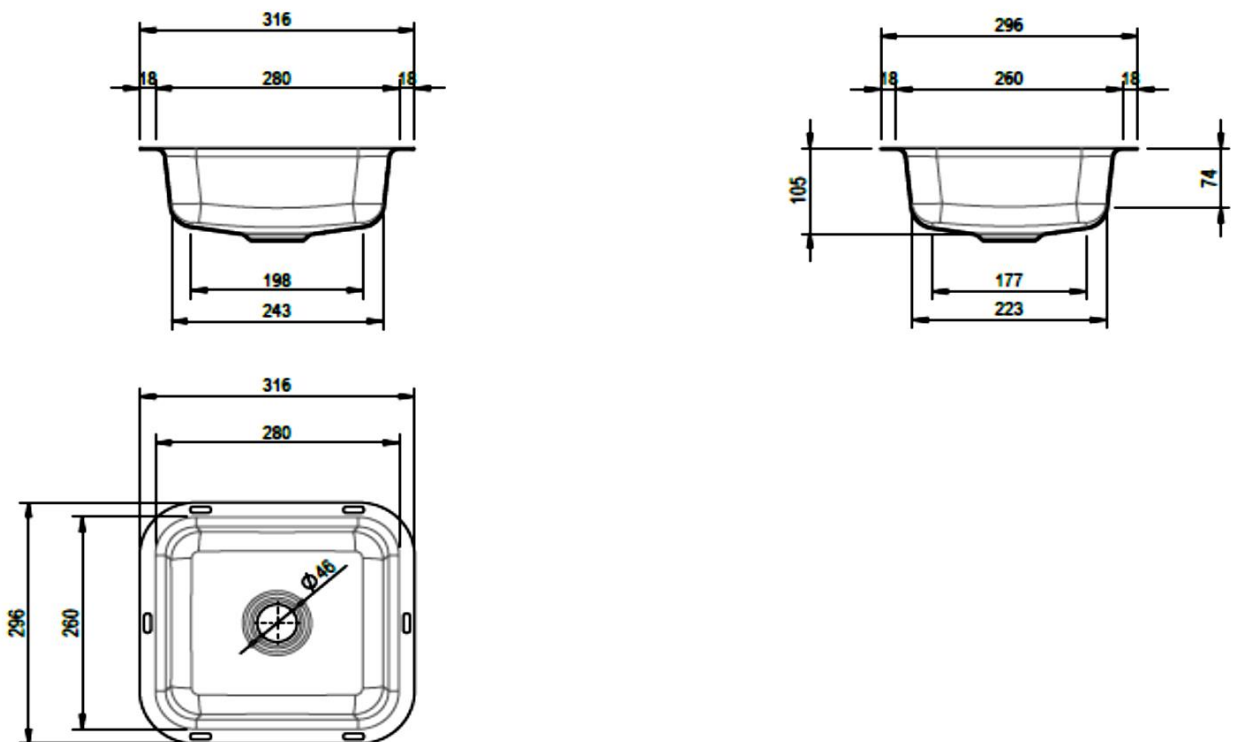

Artikel	217643xxx242	1. Ausgabe	
Article		1. Edition	1-2021
Articolo		1. Edizione	
Art. No	2195-9999	Mut.	

Einbauwaschtisch MERO MINI
Lavabo à encastrer MERO MINI
Lavabo ad incasso MERO MINI

Schmidlin™

Die Massangaben in Millimeter verstehen sich unter dem Vorbehalt der Werkstoleranzen, eventuell späterer Änderungen sowie weiterer Montagemöglichkeiten. Die Haftung für Folgen fehlerhafter oder unvollständiger Massangaben ist ausgeschlossen (Art. 100 OR).

Les dimensions en millimètre s'entendent sous réserve des tolérances d'usine, d'éventuelles modifications ultérieures, de même que de nouvelles possibilités de montage. La responsabilité ne peut être engagée en cas de cotes manquantes ou erronées (CD art. 100).

Le dimensioni in millimetri s'intendono fatte salve le tolleranze di fabbricazione, le eventuali modifiche successive e le ulteriori alternative di montaggio. Si declina qualsiasi responsabilità per le conseguenze legate a dimensioni errate o incomplete (art. 100 CO).