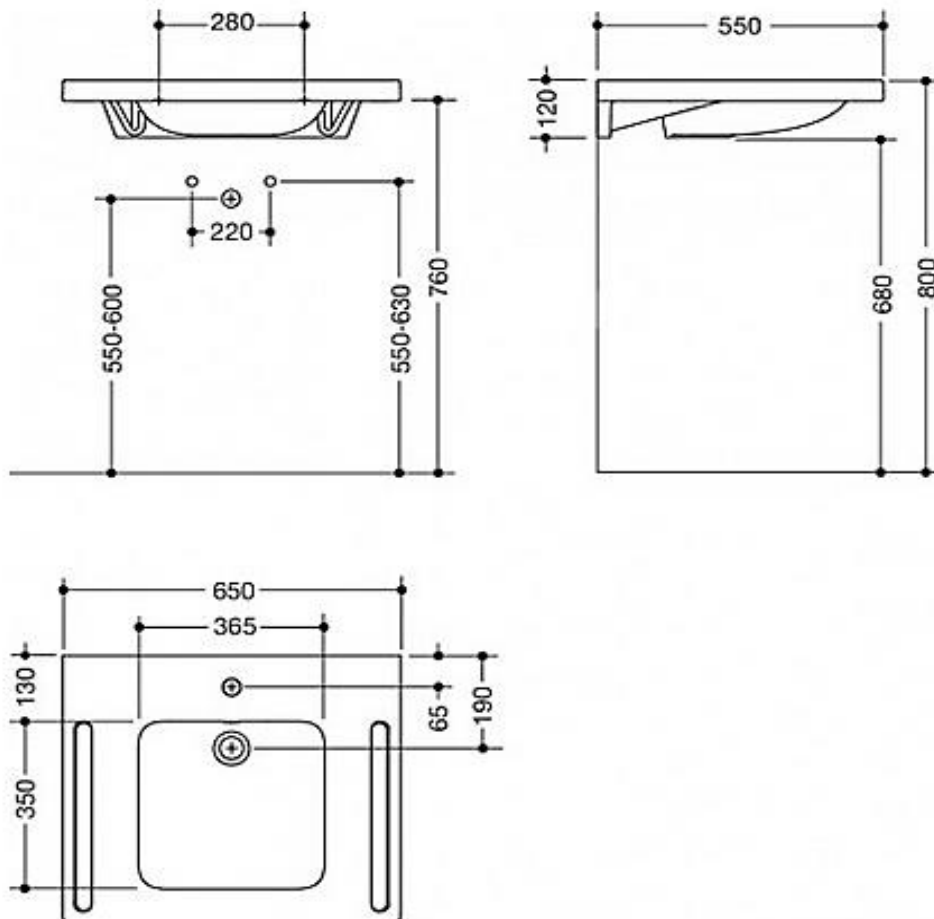

Artikel		1. Ausgabe	
Article	217696	1. Edition	9-2023
Articolo		1. Edizione	
Art. No	950.11.141	Mut.	

Waschtisch HEWI
 Lavabo HEWI
 Lavabo HEWI

HEWI

Die Massangaben in Millimeter verstehen sich unter dem Vorbehalt der Werkstoleranzen, eventuell späterer Änderungen sowie weiterer Montagemöglichkeiten. Die Haftung für Folgen fehlerhafter oder unvollständiger Massangaben ist ausgeschlossen (Art. 100 OR).

Les dimensions en millimètre s'entendent sous réserve des tolérances d'usine, d'éventuelles modifications ultérieures, de même que de nouvelles possibilités de montage. La responsabilité ne peut être engagée en cas de cotes manquantes ou erronées (CD art. 100).

Le dimensioni in millimetri s'intendono fatte salve le tolleranze di fabbricazione, le eventuali modifiche successive e le ulteriori alternative di montaggio. Si declina qualsiasi responsabilità per le conseguenze legate a dimensioni errate o incomplete (art. 100 CO).