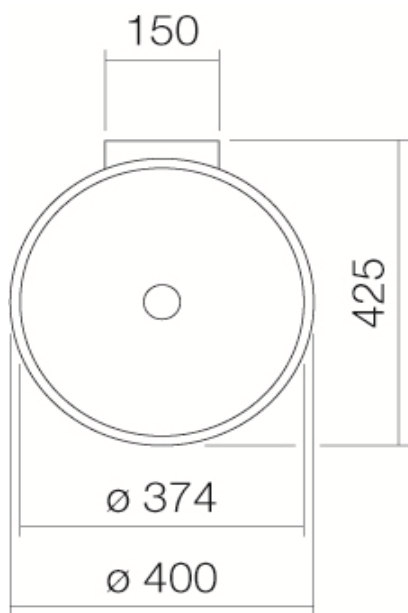

Artikel		1. Ausgabe	
Article	217700	1. Edition	5-2020
Articolo		1. Edizione	
Art. No	5042 500 000	Mut.	
Waschtisch ALAPE WT.CO400			
Lavabo ALAPE WT.CO400			
Lavabo ALAPE WT.CO400			

Alape[®]

Die Massangaben in Millimeter verstehen sich unter dem Vorbehalt der Werkstoleranzen, eventuell späterer Änderungen sowie weiterer Montagemöglichkeiten. Die Haftung für Folgen fehlerhafter oder unvollständiger Massangaben ist ausgeschlossen (Art. 100 OR).

Les dimensions en millimètre s'entendent sous réserve des tolérances d'usine, d'éventuelles modifications ultérieures, de même que de nouvelles possibilités de montage. La responsabilité ne peut être engagée en cas de cotes manquantes ou erronées (CD art. 100).

Le dimensioni in millimetri s'intendono fatte salve le tolleranze di fabbricazione, le eventuali modifiche successive e le ulteriori alternative di montaggio. Si declina qualsiasi responsabilità per le conseguenze legate a dimensioni errate o incomplete (art. 100 CO).