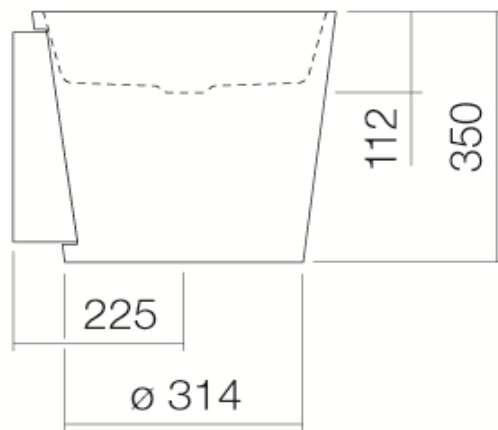

Artikel		1. Ausgabe	
Article	217700	1. Edition	5-2020
Articolo		1. Edizione	
Art. No	5042 500 000	Mut.	
Waschtisch ALAPE WT.CO400			
Lavabo ALAPE WT.CO400			
Lavabo ALAPE WT.CO400			

Alape[®]

Die Massangaben in Millimeter verstehen sich unter dem Vorbehalt der Werkstoleranzen, eventuell späterer Änderungen sowie weiterer Montagemöglichkeiten. Die Haftung für Folgen fehlerhafter oder unvollständiger Massangaben ist ausgeschlossen (Art. 100 OR).

Les dimensions en millimètre s'entendent sous réserve des tolérances d'usine, d'éventuelles modifications ultérieures, de même que de nouvelles possibilités de montage. La responsabilité ne peut être engagée en cas de cotes manquantes ou erronées (CD art. 100).

Le dimensioni in millimetri s'intendono fatte salve le tolleranze di fabbricazione, le eventuali modifiche successive e le ulteriori alternative di montaggio. Si declina qualsiasi responsabilità per le conseguenze legate a dimensioni errate o incomplete (art. 100 CO).