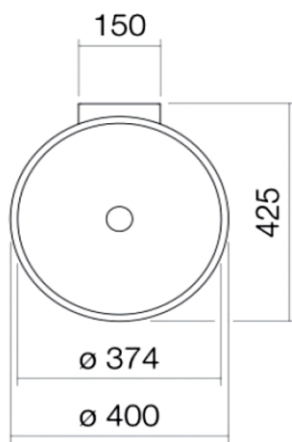

Artikel	1. Ausgabe	
Article	217700xxx242	1. Edition
Articolo		1. Edizione
Art. No	H510CO40001121	Mut.

1-2026

Waschtisch Scopio

Lavabo Scopio

Lavabo Scopio

LAUFEN

Die Massangaben in Millimeter verstehen sich unter dem Vorbehalt der Werkstoleranzen, eventuell späterer Änderungen sowie weiterer Montagemöglichkeiten. Die Haftung für Folgen fehlerhafter oder unvollständiger Massangaben ist ausgeschlossen (Art. 100 OR).

Les dimensions en millimètre s'entendent sous réserve des tolérances d'usine, d'éventuelles modifications ultérieures, de même que de nouvelles possibilités de montage. La responsabilité ne peut être engagée en cas de cotes manquantes ou erronées (CD art. 100).

Le dimensioni in millimetri s'intendono fatte salve le tolleranze di fabbricazione, le eventuali modifiche successive e le ulteriori alternative di montaggio. Si declina qualsiasi responsabilità per le conseguenze legate a dimensioni errate o incomplete (art. 100 CO).