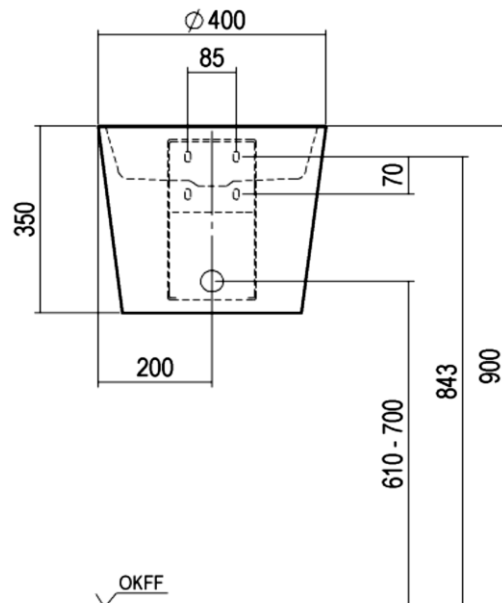

Artikel	1. Ausgabe	
Article	217700xxx242	1. Edition
Articolo		1. Edizione
Art. No	H510CO40001121	Mut.

1-2026

Waschtisch Scopio

Lavabo Scopio

Lavabo Scopio

LAUFEN

Die Massangaben in Millimeter verstehen sich unter dem Vorbehalt der Werkstoleranzen, eventuell späterer Änderungen sowie weiterer Montagemöglichkeiten. Die Haftung für Folgen fehlerhafter oder unvollständiger Massangaben ist ausgeschlossen (Art. 100 OR).

Les dimensions en millimètre s'entendent sous réserve des tolérances d'usine, d'éventuelles modifications ultérieures, de même que de nouvelles possibilités de montage. La responsabilité ne peut être engagée en cas de cotes manquantes ou erronées (CD art. 100).

Le dimensioni in millimetri s'intendono fatte salve le tolleranze di fabbricazione, le eventuali modifiche successive e le ulteriori alternative di montaggio. Si declina qualsiasi responsabilità per le conseguenze legate a dimensioni errate o incomplete (art. 100 CO).