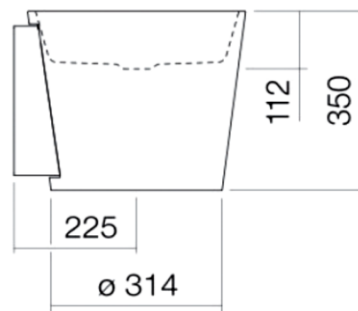

Artikel	1. Ausgabe	
Article	217700xxx242	1. Edition
Articolo		1. Edizione
Art. No	H510CO40001121	Mut.

1-2026

Waschtisch Scopio

Lavabo Scopio

Lavabo Scopio

LAUFEN

Die Massangaben in Millimeter verstehen sich unter dem Vorbehalt der Werkstoleranzen, eventuell späterer Änderungen sowie weiterer Montagemöglichkeiten. Die Haftung für Folgen fehlerhafter oder unvollständiger Massangaben ist ausgeschlossen (Art. 100 OR).

Les dimensions en millimètre s'entendent sous réserve des tolérances d'usine, d'éventuelles modifications ultérieures, de même que de nouvelles possibilités de montage. La responsabilité ne peut être engagée en cas de cotes manquantes ou erronées (CD art. 100).

Le dimensioni in millimetri s'intendono fatte salve le tolleranze di fabbricazione, le eventuali modifiche successive e le ulteriori alternative di montaggio. Si declina qualsiasi responsabilità per le conseguenze legate a dimensioni errate o incomplete (art. 100 CO).