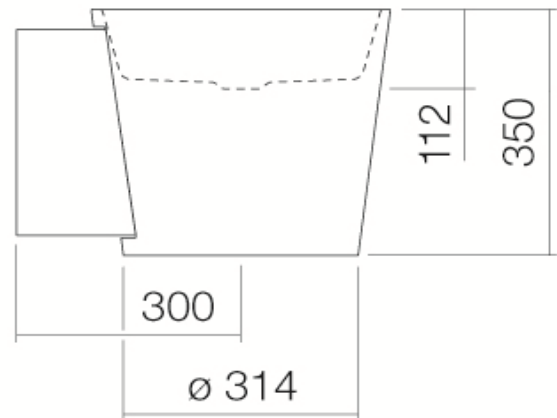

Artikel		1. Ausgabe	
Article	217701	1. Edition	5-2020
Articolo		1. Edizione	
Art. No	5042 800 000	Mut.	

Waschtisch ALAPE WT.CO400H

Lavabo ALAPE WT.CO400H

Lavabo ALAPE WT.CO400H

Alape[®]

Die Massangaben in Millimeter verstehen sich unter dem Vorbehalt der Werkstoleranzen, eventuell späterer Änderungen sowie weiterer Montagemöglichkeiten. Die Haftung für Folgen fehlerhafter oder unvollständiger Massangaben ist ausgeschlossen (Art. 100 OR).

Les dimensions en millimètre s'entendent sous réserve des tolérances d'usine, d'éventuelles modifications ultérieures, de même que de nouvelles possibilités de montage. La responsabilité ne peut être engagée en cas de cotes manquantes ou erronées (CD art. 100).

Le dimensioni in millimetri s'intendono fatte salve le tolleranze di fabbricazione, le eventuali modifiche successive e le ulteriori alternative di montaggio. Si declina qualsiasi responsabilità per le conseguenze legate a dimensioni errate o incomplete (art. 100 CO).