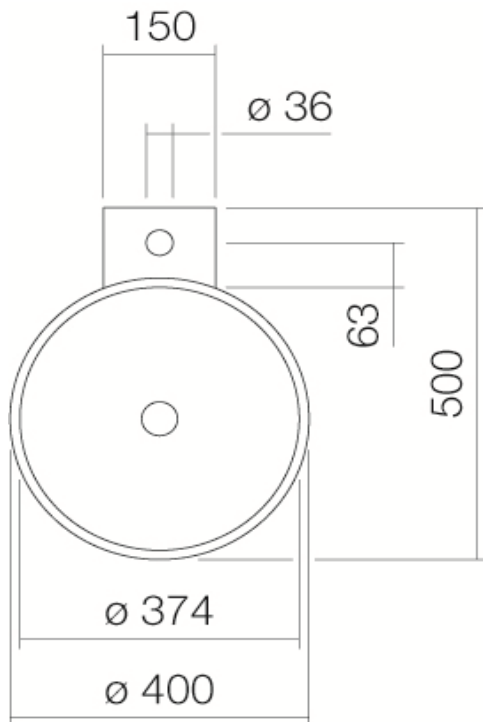

Artikel		1. Ausgabe	
Article	217701	1. Edition	5-2020
Articolo		1. Edizione	
Art. No	5042 800 000	Mut.	

Waschtisch ALAPE WT.CO400H

Lavabo ALAPE WT.CO400H

Lavabo ALAPE WT.CO400H

Alape[®]

Die Massangaben in Millimeter verstehen sich unter dem Vorbehalt der Werkstoleranzen, eventuell späterer Änderungen sowie weiterer Montagemöglichkeiten. Die Haftung für Folgen fehlerhafter oder unvollständiger Massangaben ist ausgeschlossen (Art. 100 OR).

Les dimensions en millimètre s'entendent sous réserve des tolérances d'usine, d'éventuelles modifications ultérieures, de même que de nouvelles possibilités de montage. La responsabilité ne peut être engagée en cas de cotes manquantes ou erronées (CD art. 100).

Le dimensioni in millimetri s'intendono fatte salve le tolleranze di fabbricazione, le eventuali modifiche successive e le ulteriori alternative di montaggio. Si declina qualsiasi responsabilità per le conseguenze legate a dimensioni errate o incomplete (art. 100 CO).