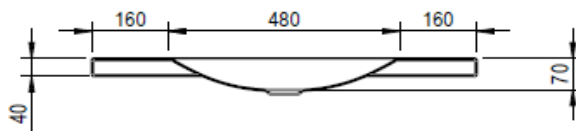

Artikel	217731xxx242	1. Ausgabe	
Article		1. Edition	1-2022
Articolo		1. Edizione	
Art. No	2368-0001	Mut.	

Aufsatzwaschtisch LOTUS

Lavabo à poser LOTUS

Lavabo a mettere LOTUS

Schmidlin™

Die Massangaben in Millimeter verstehen sich unter dem Vorbehalt der Werkstoleranzen, eventuell späterer Änderungen sowie weiterer Montagemöglichkeiten. Die Haftung für Folgen fehlerhafter oder unvollständiger Massangaben ist ausgeschlossen (Art. 100 OR).

Les dimensions en millimètre s'entendent sous réserve des tolérances d'usine, d'éventuelles modifications ultérieures, de même que de nouvelles possibilités de montage. La responsabilité ne peut être engagée en cas de cotes manquantes ou erronées (CD art. 100).