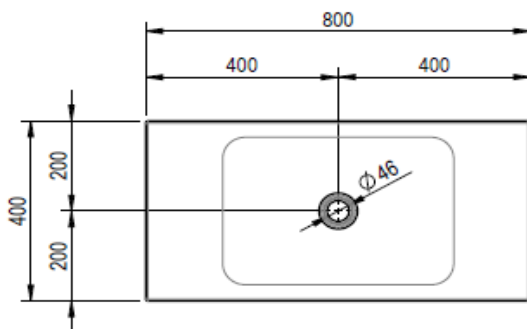

Artikel	217731xxx242	1. Ausgabe	
Article		1. Edition	1-2022
Articolo		1. Edizione	
Art. No	2368-0001	Mut.	

Aufsatzwaschtisch LOTUS

Lavabo à poser LOTUS

Lavabo a mettere LOTUS

Schmidlin™

Die Massangaben in Millimeter verstehen sich unter dem Vorbehalt der Werkstoleranzen, eventuell späterer Änderungen sowie weiterer Montagemöglichkeiten. Die Haftung für Folgen fehlerhafter oder unvollständiger Massangaben ist ausgeschlossen (Art. 100 OR).

Les dimensions en millimètre s'entendent sous réserve des tolérances d'usine, d'éventuelles modifications ultérieures, de même que de nouvelles possibilités de montage. La responsabilité ne peut être engagée en cas de cotes manquantes ou erronées (CD art. 100).

Le dimensioni in millimetri s'intendono fatte salve le tolleranze di fabbricazione, le eventuali modifiche successive e le ulteriori alternative di montaggio. Si declina qualsiasi responsabilità per le conseguenze legate a dimensioni errate o incomplete (art. 100 CO).