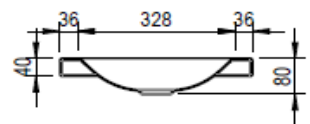

Artikel	217731xxx242	1. Ausgabe	
Article		1. Edition	1-2022
Articolo		1. Edizione	
Art. No	2368-0001	Mut.	

Aufsatzwaschtisch LOTUS

Lavabo à poser LOTUS

Lavabo a mettere LOTUS

Schmidlin™

Die Massangaben in Millimeter verstehen sich unter dem Vorbehalt der Werkstoleranzen, eventuell späterer Änderungen sowie weiterer Montagemöglichkeiten. Die Haftung für Folgen fehlerhafter oder unvollständiger Massangaben ist ausgeschlossen (Art. 100 OR).

Les dimensions en millimètre s'entendent sous réserve des tolérances d'usine, d'éventuelles modifications ultérieures, de même que de nouvelles possibilités de montage. La responsabilité ne peut être engagée en cas de cotes manquantes ou erronées (CD art. 100).