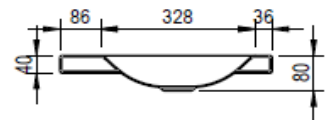

Artikel	217738xxx241	1. Ausgabe	
Article		1. Edition	1-2022
Articolo		1. Edizione	
Art. No	2382-0002	Mut.	

Aufsatzwaschtisch LOTUS
Lavabo à poser LOTUS
Lavabo a mettere LOTUS

Schmidlin™

Die Massangaben in Millimeter verstehen sich unter dem Vorbehalt der Werkstoleranzen, eventuell späterer Änderungen sowie weiterer Montagemöglichkeiten. Die Haftung für Folgen fehlerhafter oder unvollständiger Massangaben ist ausgeschlossen (Art. 100 OR).

Les dimensions en millimètre s'entendent sous réserve des tolérances d'usine, d'éventuelles modifications ultérieures, de même que de nouvelles possibilités de montage. La responsabilité ne peut être engagée en cas de cotes manquantes ou erronées (CD art. 100).