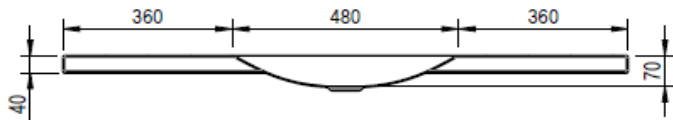

Artikel	217738xxx241	1. Ausgabe	
Article		1. Edition	1-2022
Articolo		1. Edizione	
Art. No	2382-0002	Mut.	

Aufsatzwaschtisch LOTUS
Lavabo à poser LOTUS
Lavabo a mettere LOTUS

Schmidlin™

Die Massangaben in Millimeter verstehen sich unter dem Vorbehalt der Werkstoleranzen, eventuell späterer Änderungen sowie weiterer Montagemöglichkeiten. Die Haftung für Folgen fehlerhafter oder unvollständiger Massangaben ist ausgeschlossen (Art. 100 OR).

Les dimensions en millimètre s'entendent sous réserve des tolérances d'usine, d'éventuelles modifications ultérieures, de même que de nouvelles possibilités de montage. La responsabilité ne peut être engagée en cas de cotes manquantes ou erronées (CD art. 100).