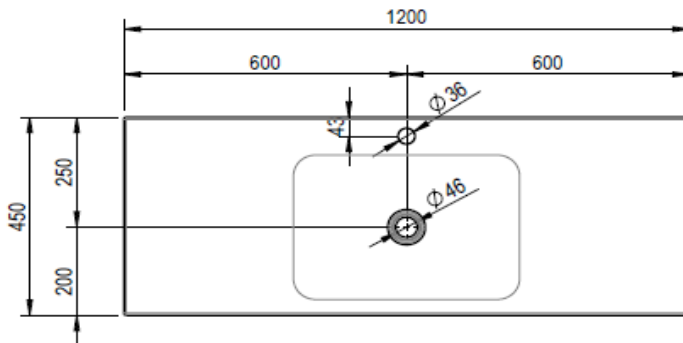

Artikel	217738xxx241	1. Ausgabe	
Article		1. Edition	1-2022
Articolo		1. Edizione	
Art. No	2382-0002	Mut.	

Aufsatzwaschtisch LOTUS
Lavabo à poser LOTUS
Lavabo a mettere LOTUS

Schmidlin™

Die Massangaben in Millimeter verstehen sich unter dem Vorbehalt der Werkstoleranzen, eventuell späterer Änderungen sowie weiterer Montagemöglichkeiten. Die Haftung für Folgen fehlerhafter oder unvollständiger Massangaben ist ausgeschlossen (Art. 100 OR).

Les dimensions en millimètre s'entendent sous réserve des tolérances d'usine, d'éventuelles modifications ultérieures, de même que de nouvelles possibilités de montage. La responsabilité ne peut être engagée en cas de cotes manquantes ou erronées (CD art. 100).

Le dimensioni in millimetri s'intendono fatte salve le tolleranze di fabbricazione, le eventuali modifiche successive e le ulteriori alternative di montaggio. Si declina qualsiasi responsabilità per le conseguenze legate a dimensioni errate o incomplete (art. 100 CO).