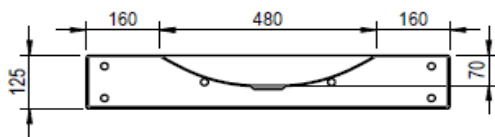

Artikel	217739xxx242	1. Ausgabe	1-2022
Article		1. Edition	
Articolo		1. Edizione	
Art. No	2370-0001	Mut.	

Waschtisch LOTUS

Lavabo LOTUS

Lavabo LOTUS

Schmidlin™

Die Massangaben in Millimeter verstehen sich unter dem Vorbehalt der Werkstoleranzen, eventuell späterer Änderungen sowie weiterer Montagemöglichkeiten. Die Haftung für Folgen fehlerhafter oder unvollständiger Massangaben ist ausgeschlossen (Art. 100 OR).

Les dimensions en millimètre s'entendent sous réserve des tolérances d'usine, d'éventuelles modifications ultérieures, de même que de nouvelles possibilités de montage. La responsabilité ne peut être engagée en cas de cotes manquantes ou erronées (CD art. 100).