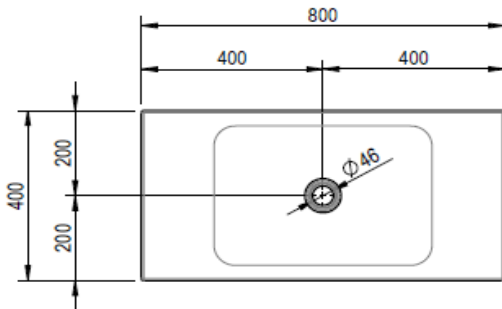

Artikel	217739xxx242	1. Ausgabe	1-2022
Article		1. Edition	
Articolo		1. Edizione	
Art. No	2370-0001	Mut.	

Waschtisch LOTUS

Lavabo LOTUS

Lavabo LOTUS

Schmidlin™

Die Massangaben in Millimeter verstehen sich unter dem Vorbehalt der Werkstoleranzen, eventuell späterer Änderungen sowie weiterer Montagemöglichkeiten. Die Haftung für Folgen fehlerhafter oder unvollständiger Massangaben ist ausgeschlossen (Art. 100 OR).

Les dimensions en millimètre s'entendent sous réserve des tolérances d'usine, d'éventuelles modifications ultérieures, de même que de nouvelles possibilités de montage. La responsabilité ne peut être engagée en cas de cotes manquantes ou erronées (CD art. 100).

Le dimensioni in millimetri si intendono fatte salve le tolleranze di fabbricazione, le eventuali modifiche successive e le ulteriori alternative di montaggio. Si declina qualsiasi responsabilità per le conseguenze legate a dimensioni errate o incomplete (art. 100 CO).