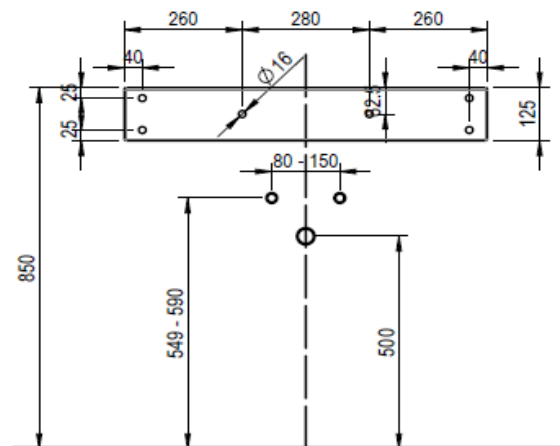

Artikel	217739xxx242	1. Ausgabe	1-2022
Article		1. Edition	
Articolo		1. Edizione	
Art. No	2370-0001	Mut.	

Waschtisch LOTUS

Lavabo LOTUS

Lavabo LOTUS

Schmidlin™

Die Massangaben in Millimeter verstehen sich unter dem Vorbehalt der Werkstoleranzen, eventuell späterer Änderungen sowie weiterer Montagemöglichkeiten. Die Haftung für Folgen fehlerhafter oder unvollständiger Massangaben ist ausgeschlossen (Art. 100 OR).

Les dimensions en millimètre s'entendent sous réserve des tolérances d'usine, d'éventuelles modifications ultérieures, de même que de nouvelles possibilités de montage. La responsabilité ne peut être engagée en cas de cotes manquantes ou erronées (CD art. 100).

Le dimensioni in millimetri si intendono fatte salve le tolleranze di fabbricazione, le eventuali modifiche successive e le ulteriori alternative di montaggio. Si declina qualsiasi responsabilità per le conseguenze legate a dimensioni errate o incomplete (art. 100 CO).