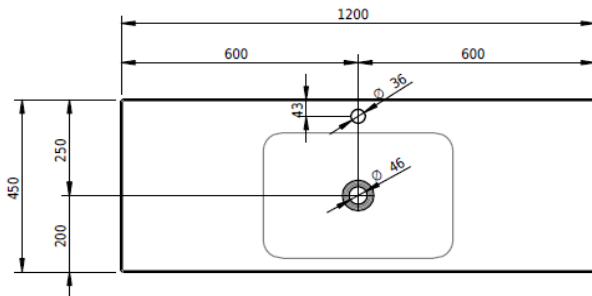

Artikel	217746xxx241	1. Ausgabe	1-2022
Article		1. Edition	
Articolo		1. Edizione	
Art. No	2387-0002	Mut.	2-2022

Waschtisch LOTUS

Lavabo LOTUS

Lavabo LOTUS

Schmidlin™

Die Massangaben in Millimeter verstehen sich unter dem Vorbehalt der Werkstoleranzen, eventuell späterer Änderungen sowie weiterer Montagemöglichkeiten. Die Haftung für Folgen fehlerhafter oder unvollständiger Massangaben ist ausgeschlossen (Art. 100 OR).

Les dimensions en millimètre s'entendent sous réserve des tolérances d'usine, d'éventuelles modifications ultérieures, de même que de nouvelles possibilités de montage. La responsabilité ne peut être engagée en cas de cotes manquantes ou erronées (CD art. 100).

Le dimensioni in millimetri s'intendono fatte salve le tolleranze di fabbricazione, le eventuali modifiche successive e le ulteriori alternative di montaggio. Si declina qualsiasi responsabilità per le conseguenze legate a dimensioni errate o incomplete (art. 100 CO).