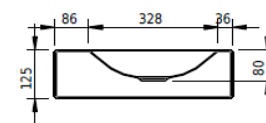

Artikel	217746xxx241	1. Ausgabe	1-2022
Article		1. Edition	
Articolo		1. Edizione	
Art. No	2387-0002	Mut.	2-2022

Waschtisch LOTUS

Lavabo LOTUS

Lavabo LOTUS

Schmidlin™

Die Massangaben in Millimeter verstehen sich unter dem Vorbehalt der Werkstoleranzen, eventuell späterer Änderungen sowie weiterer Montagemöglichkeiten. Die Haftung für Folgen fehlerhafter oder unvollständiger Massangaben ist ausgeschlossen (Art. 100 OR).

Les dimensions en millimètre s'entendent sous réserve des tolérances d'usine, d'éventuelles modifications ultérieures, de même que de nouvelles possibilités de montage. La responsabilité ne peut être engagée en cas de cotes manquantes ou erronées (CD art. 100).

Le dimensioni in millimetri s'intendono fatte salve le tolleranze di fabbricazione, le eventuali modifiche successive e le ulteriori alternative di montaggio. Si declina qualsiasi responsabilità per le conseguenze legate a dimensioni errate o incomplete (art. 100 CO).