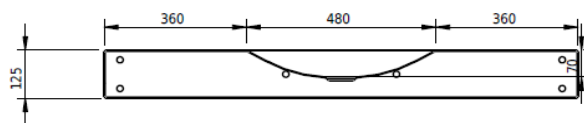

Artikel	217746xxx241	1. Ausgabe	1-2022
Article		1. Edition	
Articolo		1. Edizione	
Art. No	2387-0002	Mut.	2-2022

Waschtisch LOTUS

Lavabo LOTUS

Lavabo LOTUS

Schmidlin™

Die Massangaben in Millimeter verstehen sich unter dem Vorbehalt der Werkstoleranzen, eventuell späterer Änderungen sowie weiterer Montagemöglichkeiten. Die Haftung für Folgen fehlerhafter oder unvollständiger Massangaben ist ausgeschlossen (Art. 100 OR).

Les dimensions en millimètre s'entendent sous réserve des tolérances d'usine, d'éventuelles modifications ultérieures, de même que de nouvelles possibilités de montage. La responsabilité ne peut être engagée en cas de cotes manquantes ou erronées (CD art. 100).

Le dimensioni in millimetri s'intendono fatte salve le tolleranze di fabbricazione, le eventuali modifiche successive e le ulteriori alternative di montaggio. Si declina qualsiasi responsabilità per le conseguenze legate a dimensioni errate o incomplete (art. 100 CO).