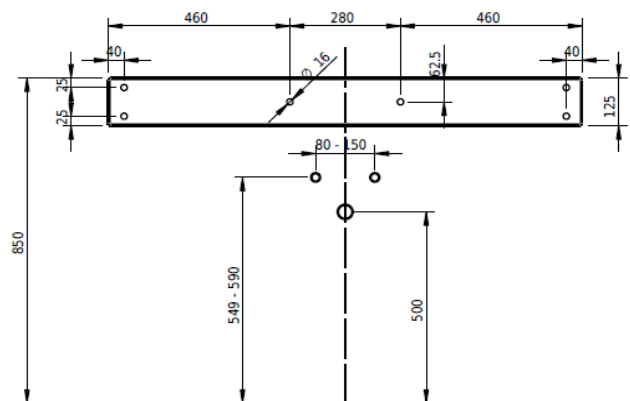

Artikel	217746xxx241	1. Ausgabe	1-2022
Article		1. Edition	
Articolo		1. Edizione	
Art. No	2387-0002	Mut.	2-2022

Waschtisch LOTUS

Lavabo LOTUS

Lavabo LOTUS

Schmidlin™

Die Massangaben in Millimeter verstehen sich unter dem Vorbehalt der Werkstoleranzen, eventuell späterer Änderungen sowie weiterer Montagemöglichkeiten. Die Haftung für Folgen fehlerhafter oder unvollständiger Massangaben ist ausgeschlossen (Art. 100 OR).

Les dimensions en millimètre s'entendent sous réserve des tolérances d'usine, d'éventuelles modifications ultérieures, de même que de nouvelles possibilités de montage. La responsabilité ne peut être engagée en cas de cotes manquantes ou erronées (CD art. 100).

Le dimensioni in millimetri s'intendono fatte salve le tolleranze di fabbricazione, le eventuali modifiche successive e le ulteriori alternative di montaggio. Si declina qualsiasi responsabilità per le conseguenze legate a dimensioni errate o incomplete (art. 100 CO).