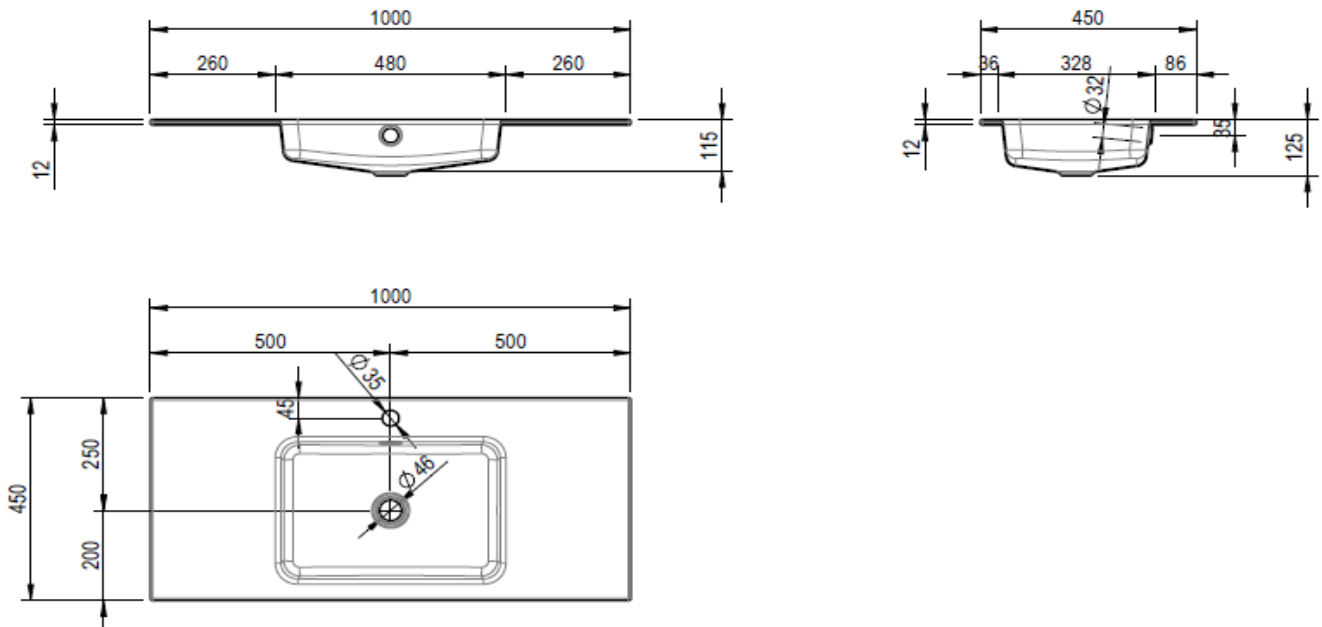

Artikel	217752xxx241	1. Ausgabe	1-2022
Article		1. Edition	
Articolo		1. Edizione	
Art. No	2404-9999	Mut.	2-2024

**Einbauwaschtisch MERO**  
**Lavabo à encastrer MERO**  
**Lavabo ad incasso MERO**

**Schmidlin**™

Die Massangaben in Millimeter verstehen sich unter dem Vorbehalt der Werkstoleranzen, eventuell späterer Änderungen sowie weiterer Montagemöglichkeiten. Die Haftung für Folgen fehlerhafter oder unvollständiger Massangaben ist ausgeschlossen (Art. 100 OR).

*Les dimensions en millimètre s'entendent sous réserve des tolérances d'usine, d'éventuelles modifications ultérieures, de même que de nouvelles possibilités de montage. La responsabilité ne peut être engagée en cas de cotes manquantes ou erronées (CD art. 100).*

Le dimensioni in millimetri si intendono fatte salve le tolleranze di fabbricazione, le eventuali modifiche successive e le ulteriori alternative di montaggio. Si declina qualsiasi responsabilità per le conseguenze legate a dimensioni errate o incomplete (art. 100 CO).