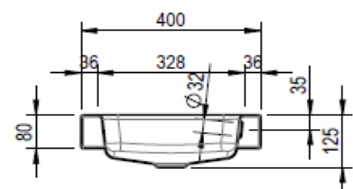

Artikel	217756xxx242	1. Ausgabe	
Article		1. Edition	1-2022
Articolo		1. Edizione	
Art. No	2356-0001	Mut.	

Aufsatzwaschtisch MERO
Lavabo à poser MERO
Lavabo a mettere MERO

Schmidlin™

Die Massangaben in Millimeter verstehen sich unter dem Vorbehalt der Werkstoleranzen, eventuell späterer Änderungen sowie weiterer Montagemöglichkeiten. Die Haftung für Folgen fehlerhafter oder unvollständiger Massangaben ist ausgeschlossen (Art. 100 OR).

Les dimensions en millimètre s'entendent sous réserve des tolérances d'usine, d'éventuelles modifications ultérieures, de même que de nouvelles possibilités de montage. La responsabilité ne peut être engagée en cas de cotes manquantes ou erronées (CD art. 100).

Le dimensioni in millimetri s'intendono fatte salve le tolleranze di fabbricazione, le eventuali modifiche successive e le ulteriori alternative di montaggio. Si declina qualsiasi responsabilità per le conseguenze legate a dimensioni errate o incomplete (art. 100 CO).