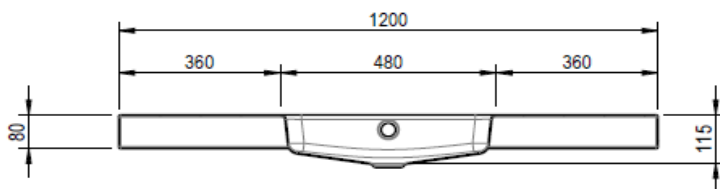

Artikel	217756xxx242	1. Ausgabe	
Article		1. Edition	1-2022
Articolo		1. Edizione	
Art. No	2356-0001	Mut.	

Aufsatzwaschtisch MERO
Lavabo à poser MERO
Lavabo a mettere MERO

Schmidlin™

Die Massangaben in Millimeter verstehen sich unter dem Vorbehalt der Werkstoleranzen, eventuell späterer Änderungen sowie weiterer Montagemöglichkeiten. Die Haftung für Folgen fehlerhafter oder unvollständiger Massangaben ist ausgeschlossen (Art. 100 OR).

Les dimensions en millimètre s'entendent sous réserve des tolérances d'usine, d'éventuelles modifications ultérieures, de même que de nouvelles possibilités de montage. La responsabilité ne peut être engagée en cas de cotes manquantes ou erronées (CD art. 100).

Le dimensioni in millimetri s'intendono fatte salve le tolleranze di fabbricazione, le eventuali modifiche successive e le ulteriori alternative di montaggio. Si declina qualsiasi responsabilità per le conseguenze legate a dimensioni errate o incomplete (art. 100 CO).