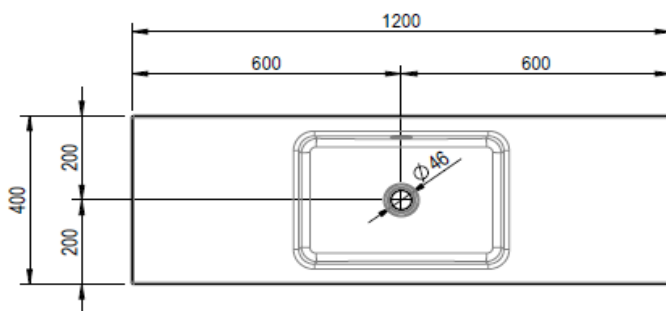

Artikel	217756xxx242	1. Ausgabe	
Article		1. Edition	1-2022
Articolo		1. Edizione	
Art. No	2356-0001	Mut.	

Aufsatzwaschtisch MERO
Lavabo à poser MERO
Lavabo a mettere MERO

Schmidlin™

Die Massangaben in Millimeter verstehen sich unter dem Vorbehalt der Werkstoleranzen, eventuell späterer Änderungen sowie weiterer Montagemöglichkeiten. Die Haftung für Folgen fehlerhafter oder unvollständiger Massangaben ist ausgeschlossen (Art. 100 OR).

Les dimensions en millimètre s'entendent sous réserve des tolérances d'usine, d'éventuelles modifications ultérieures, de même que de nouvelles possibilités de montage. La responsabilité ne peut être engagée en cas de cotes manquantes ou erronées (CD art. 100).

Le dimensioni in millimetri s'intendono fatte salve le tolleranze di fabbricazione, le eventuali modifiche successive e le ulteriori alternative di montaggio. Si declina qualsiasi responsabilità per le conseguenze legate a dimensioni errate o incomplete (art. 100 CO).