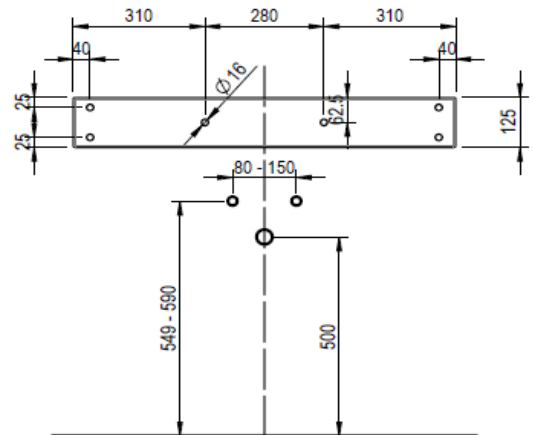

Artikel	1. Ausgabe	
Article	217766xx241	1. Edition 1-2022
Articolo	1. Edizione	
Art. No	2358-0002	Mut.

Waschtisch MERO

Lavabo MERO

Lavabo MERO

Schmidlin™

Die Massangaben in Millimeter verstehen sich unter dem Vorbehalt der Werkstoleranzen, eventuell späterer Änderungen sowie weiterer Montagemöglichkeiten. Die Haftung für Folgen fehlerhafter oder unvollständiger Massangaben ist ausgeschlossen (Art. 100 OR).

Les dimensions en millimètre s'entendent sous réserve des tolérances d'usine, d'éventuelles modifications ultérieures, de même que de nouvelles possibilités de montage. La responsabilité ne peut être engagée en cas de cotes manquantes ou erronées (CD art. 100).

Le dimensioni in millimetri s'intendono fatte salve le tolleranze di fabbricazione, le eventuali modifiche successive e le ulteriori alternative di montaggio. Si declina qualsiasi responsabilità per le conseguenze legate a dimensioni errate o incomplete (art. 100 CO).