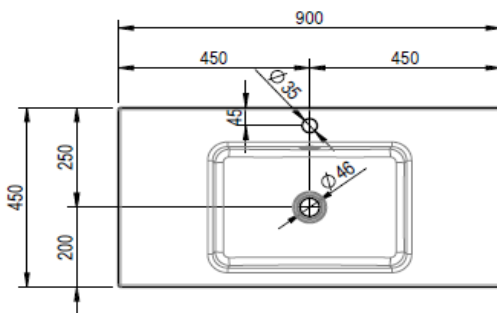

Artikel	1. Ausgabe	
Article	217766xx241	1. Edition 1-2022
Articolo	1. Edizione	
Art. No	2358-0002	Mut.

Waschtisch MERO

Lavabo MERO

Lavabo MERO

Schmidlin™

Die Massangaben in Millimeter verstehen sich unter dem Vorbehalt der Werkstoleranzen, eventuell späterer Änderungen sowie weiterer Montagemöglichkeiten. Die Haftung für Folgen fehlerhafter oder unvollständiger Massangaben ist ausgeschlossen (Art. 100 OR).

Les dimensions en millimètre s'entendent sous réserve des tolérances d'usine, d'éventuelles modifications ultérieures, de même que de nouvelles possibilités de montage. La responsabilité ne peut être engagée en cas de cotes manquantes ou erronées (CD art. 100).

Le dimensioni in millimetri s'intendono fatte salve le tolleranze di fabbricazione, le eventuali modifiche successive e le ulteriori alternative di montaggio. Si declina qualsiasi responsabilità per le conseguenze legate a dimensioni errate o incomplete (art. 100 CO).