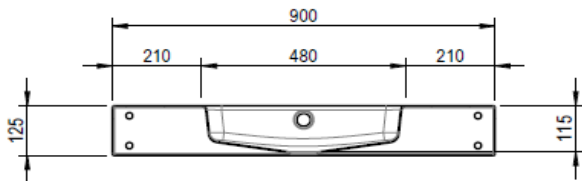

Artikel	1. Ausgabe	
Article	217766xx241	1. Edition 1-2022
Articolo	1. Edizione	
Art. No	2358-0002	Mut.

Waschtisch MERO

Lavabo MERO

Lavabo MERO

Schmidlin™

Die Massangaben in Millimeter verstehen sich unter dem Vorbehalt der Werkstoleranzen, eventuell späterer Änderungen sowie weiterer Montagemöglichkeiten. Die Haftung für Folgen fehlerhafter oder unvollständiger Massangaben ist ausgeschlossen (Art. 100 OR).

Les dimensions en millimètre s'entendent sous réserve des tolérances d'usine, d'éventuelles modifications ultérieures, de même que de nouvelles possibilités de montage. La responsabilité ne peut être engagée en cas de cotes manquantes ou erronées (CD art. 100).