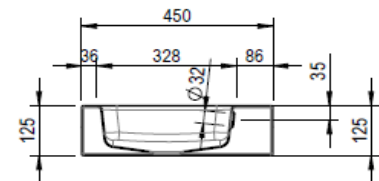

Artikel	1. Ausgabe	
Article	217766xx241	1. Edition 1-2022
Articolo	1. Edizione	
Art. No	2358-0002	Mut.

Waschtisch MERO

Lavabo MERO

Lavabo MERO

Schmidlin™

Die Massangaben in Millimeter verstehen sich unter dem Vorbehalt der Werkstoleranzen, eventuell späterer Änderungen sowie weiterer Montagemöglichkeiten. Die Haftung für Folgen fehlerhafter oder unvollständiger Massangaben ist ausgeschlossen (Art. 100 OR).

Les dimensions en millimètre s'entendent sous réserve des tolérances d'usine, d'éventuelles modifications ultérieures, de même que de nouvelles possibilités de montage. La responsabilité ne peut être engagée en cas de cotes manquantes ou erronées (CD art. 100).

Le dimensioni in millimetri s'intendono fatte salve le tolleranze di fabbricazione, le eventuali modifiche successive e le ulteriori alternative di montaggio. Si declina qualsiasi responsabilità per le conseguenze legate a dimensioni errate o incomplete (art. 100 CO).