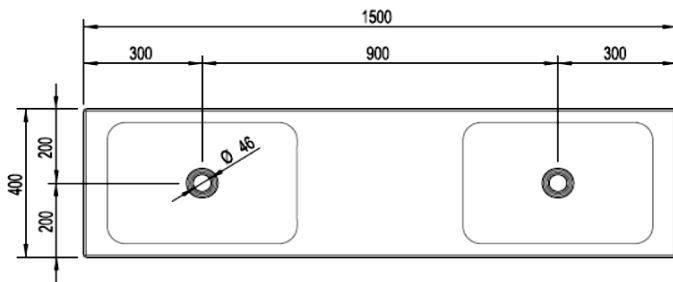

Artikel	217785xxx242	1. Ausgabe	1-2024
Article		1. Edition	
Articolo		1. Edizione	
Art. No	2493-xxxx	Mut.	

Doppelwaschtisch LOTUS
Lavabo double LOTUS
Lavabo doppio LOTUS

Schmidlin™

Die Massangaben in Millimeter verstehen sich unter dem Vorbehalt der Werktoleranzen, eventuell späterer Änderungen sowie weiterer Montagemöglichkeiten. Die Haftung für Folgen fehlerhafter oder unvollständiger Massangaben ist ausgeschlossen (Art. 100 OR).

Les dimensions en millimètre s'entendent sous réserve des tolérances d'usine, d'éventuelles modifications ultérieures, de même que de nouvelles possibilités de montage. La responsabilité ne peut être engagée en cas de cotes manquantes ou erronées (CD art. 100).

Le dimensioni in millimetri s'intendono fatte salve le tolleranze di fabbricazione, le eventuali modifiche successive e le ulteriori alternative di montaggio. Si declina qualsiasi responsabilità per le conseguenze legate a dimensioni errate o incomplete (art. 100 CO).