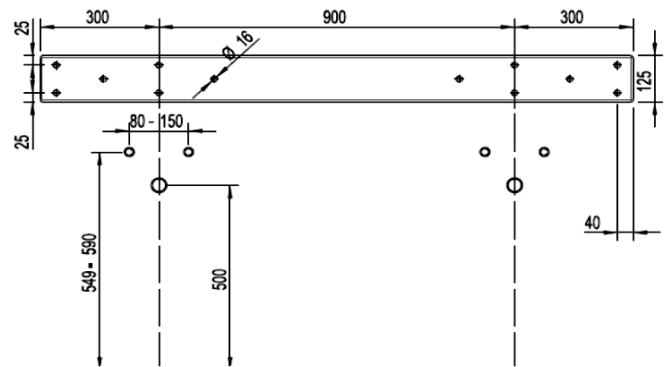

Artikel	217785xxx242	1. Ausgabe	1-2024
Article		1. Edition	
Articolo		1. Edizione	
Art. No	2493-xxxx	Mut.	

Doppelwaschtisch LOTUS
Lavabo double LOTUS
Lavabo doppio LOTUS

Schmidlin™

Die Massangaben in Millimeter verstehen sich unter dem Vorbehalt der Werktoleranzen, eventuell späterer Änderungen sowie weiterer Montagemöglichkeiten. Die Haftung für Folgen fehlerhafter oder unvollständiger Massangaben ist ausgeschlossen (Art. 100 OR).

Les dimensions en millimètre s'entendent sous réserve des tolérances d'usine, d'éventuelles modifications ultérieures, de même que de nouvelles possibilités de montage. La responsabilité ne peut être engagée en cas de cotes manquantes ou erronées (CD art. 100).

Le dimensioni in millimetri s'intendono fatte salve le tolleranze di fabbricazione, le eventuali modifiche successive e le ulteriori alternative di montaggio. Si declina qualsiasi responsabilità per le conseguenze legate a dimensioni errate o incomplete (art. 100 CO).