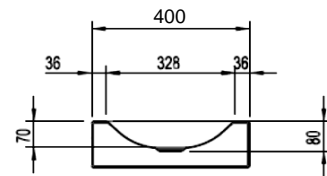

Artikel	217785xxx242	1. Ausgabe	1-2024
Article		1. Edition	
Articolo		1. Edizione	
Art. No	2493-xxxx	Mut.	

Doppelwaschtisch LOTUS
Lavabo double LOTUS
Lavabo doppio LOTUS

Schmidlin™

Die Massangaben in Millimeter verstehen sich unter dem Vorbehalt der Werktoleranzen, eventuell späterer Änderungen sowie weiterer Montagemöglichkeiten. Die Haftung für Folgen fehlerhafter oder unvollständiger Massangaben ist ausgeschlossen (Art. 100 OR).

Les dimensions en millimètre s'entendent sous réserve des tolérances d'usine, d'éventuelles modifications ultérieures, de même que de nouvelles possibilités de montage. La responsabilité ne peut être engagée en cas de cotes manquantes ou erronées (CD art. 100).

Le dimensioni in millimetri s'intendono fatte salve le tolleranze di fabbricazione, le eventuali modifiche successive e le ulteriori alternative di montaggio. Si declina qualsiasi responsabilità per le conseguenze legate a dimensioni errate o incomplete (art. 100 CO).