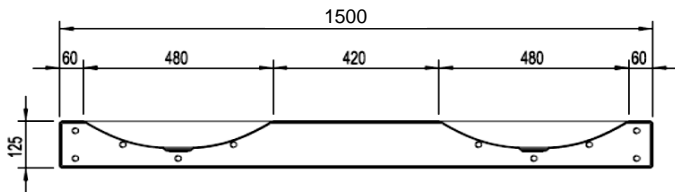

Artikel	217785xxx242	1. Ausgabe	1-2024
Article		1. Edition	
Articolo		1. Edizione	
Art. No	2493-xxxx	Mut.	

Doppelwaschtisch LOTUS
Lavabo double LOTUS
Lavabo doppio LOTUS

Schmidlin™

Die Massangaben in Millimeter verstehen sich unter dem Vorbehalt der Werktoleranzen, eventuell späterer Änderungen sowie weiterer Montagemöglichkeiten. Die Haftung für Folgen fehlerhafter oder unvollständiger Massangaben ist ausgeschlossen (Art. 100 OR).

Les dimensions en millimètre s'entendent sous réserve des tolérances d'usine, d'éventuelles modifications ultérieures, de même que de nouvelles possibilités de montage. La responsabilité ne peut être engagée en cas de cotes manquantes ou erronées (CD art. 100).

Le dimensioni in millimetri s'intendono fatte salve le tolleranze di fabbricazione, le eventuali modifiche successive e le ulteriori alternative di montaggio. Si declina qualsiasi responsabilità per le conseguenze legate a dimensioni errate o incomplete (art. 100 CO).