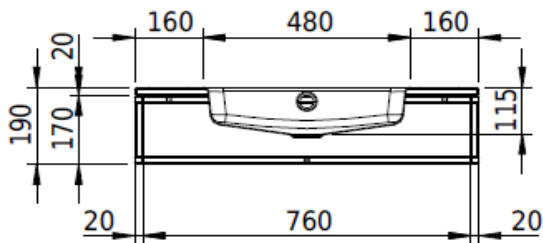

Artikel	217792xxx241	1. Ausgabe	1-2024
Article		1. Edition	
Articolo		1. Edizione	
Art. No	2449-XXXX	Mut.	9-2024

Waschtisch MERO FRAME

Lavabo MERO FRAME

Lavabo MERO FRAME

Schmidlin™

Die Massangaben in Millimeter verstehen sich unter dem Vorbehalt der Werkstoleranzen, eventuell späterer Änderungen sowie weiterer Montagemöglichkeiten. Die Haftung für Folgen fehlerhafter oder unvollständiger Massangaben ist ausgeschlossen (Art. 100 OR).

Les dimensions en millimètre s'entendent sous réserve des tolérances d'usine, d'éventuelles modifications ultérieures, de même que de nouvelles possibilités de montage. La responsabilité ne peut être engagée en cas de cotes manquantes ou erronées (CD art. 100).

Le dimensioni in millimetri si intendono fatte salve le tolleranze di fabbricazione, le eventuali modifiche successive e le ulteriori alternative di montaggio. Si declina qualsiasi responsabilità per le conseguenze legate a dimensioni errate o incomplete (art. 100 CO).