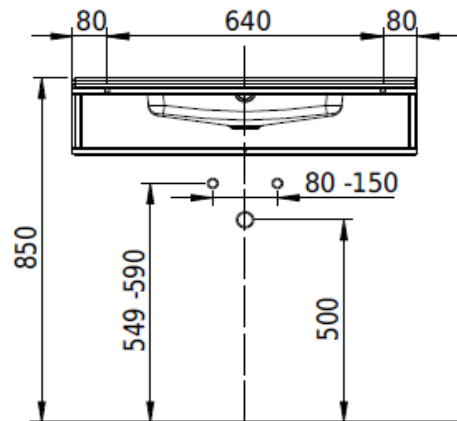

Artikel	217792xxx241	1. Ausgabe	1-2024
Article		1. Edition	
Articolo		1. Edizione	
Art. No	2449-XXXX	Mut.	9-2024

Waschtisch MERO FRAME

Lavabo MERO FRAME

Lavabo MERO FRAME

Schmidlin™

Die Massangaben in Millimeter verstehen sich unter dem Vorbehalt der Werkstoleranzen, eventuell späterer Änderungen sowie weiterer Montagemöglichkeiten. Die Haftung für Folgen fehlerhafter oder unvollständiger Massangaben ist ausgeschlossen (Art. 100 OR).

Les dimensions en millimètre s'entendent sous réserve des tolérances d'usine, d'éventuelles modifications ultérieures, de même que de nouvelles possibilités de montage. La responsabilité ne peut être engagée en cas de cotes manquantes ou erronées (CD art. 100).

Le dimensioni in millimetri si intendono fatte salve le tolleranze di fabbricazione, le eventuali modifiche successive e le ulteriori alternative di montaggio. Si declina qualsiasi responsabilità per le conseguenze legate a dimensioni errate o incomplete (art. 100 CO).