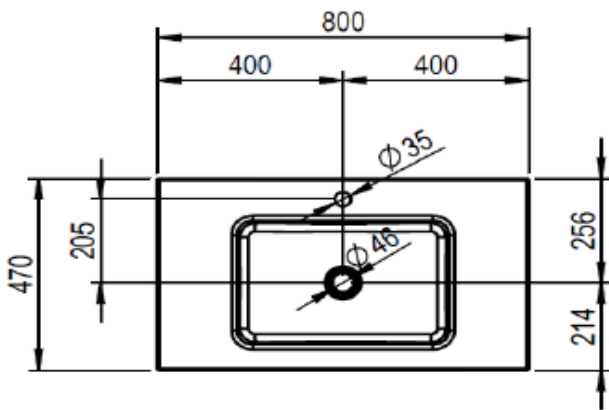

Artikel	217792xxx241	1. Ausgabe	1-2024
Article		1. Edition	
Articolo		1. Edizione	
Art. No	2449-XXXX	Mut.	9-2024

Waschtisch MERO FRAME

Lavabo MERO FRAME

Lavabo MERO FRAME

Schmidlin™

Die Massangaben in Millimeter verstehen sich unter dem Vorbehalt der Werkstoleranzen, eventuell späterer Änderungen sowie weiterer Montagemöglichkeiten. Die Haftung für Folgen fehlerhafter oder unvollständiger Massangaben ist ausgeschlossen (Art. 100 OR).

Les dimensions en millimètre s'entendent sous réserve des tolérances d'usine, d'éventuelles modifications ultérieures, de même que de nouvelles possibilités de montage. La responsabilité ne peut être engagée en cas de cotes manquantes ou erronées (CD art. 100).

Le dimensioni in millimetri si intendono fatte salve le tolleranze di fabbricazione, le eventuali modifiche successive e le ulteriori alternative di montaggio. Si declina qualsiasi responsabilità per le conseguenze legate a dimensioni errate o incomplete (art. 100 CO).