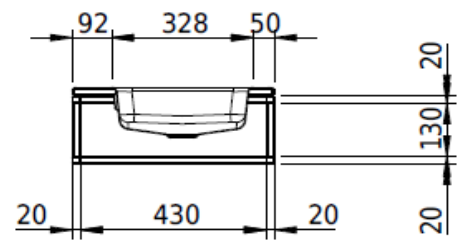

Artikel	217792xxx241	1. Ausgabe	1-2024
Article		1. Edition	
Articolo		1. Edizione	
Art. No	2449-XXXX	Mut.	9-2024

Waschtisch MERO FRAME

Lavabo MERO FRAME

Lavabo MERO FRAME

Schmidlin™

Die Massangaben in Millimeter verstehen sich unter dem Vorbehalt der Werkstoleranzen, eventuell späterer Änderungen sowie weiterer Montagemöglichkeiten. Die Haftung für Folgen fehlerhafter oder unvollständiger Massangaben ist ausgeschlossen (Art. 100 OR).

Les dimensions en millimètre s'entendent sous réserve des tolérances d'usine, d'éventuelles modifications ultérieures, de même que de nouvelles possibilités de montage. La responsabilité ne peut être engagée en cas de cotes manquantes ou erronées (CD art. 100).

Le dimensioni in millimetri si intendono fatte salve le tolleranze di fabbricazione, le eventuali modifiche successive e le ulteriori alternative di montaggio. Si declina qualsiasi responsabilità per le conseguenze legate a dimensioni errate o incomplete (art. 100 CO).