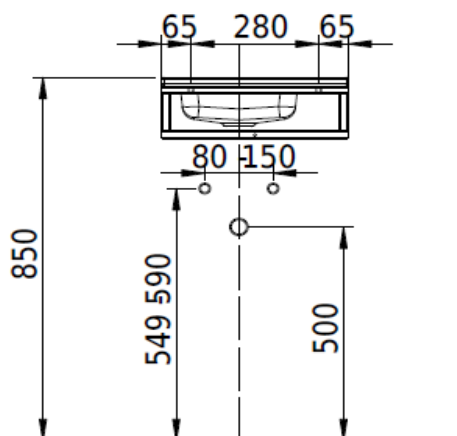

Artikel	217793xxx241	1. Ausgabe	
Article		1. Edition	1-2024
Articolo		1. Edizione	
Art. No	2420-XXXX	Mut.	9-2024

Wandbecken MERO MINI FRAME
Lave-mains MERO MINI FRAME
Lavamano MERO MINI FRAME

Schmidlin™

Les dimensions en millimètre s'entendent sous réserve des tolérances d'usine, d'éventuelles modifications ultérieures, de même que de nouvelles possibilités de montage. La responsabilité ne peut être engagée en cas de cotes manquantes ou erronées (CD art. 100).

Le dimensioni in millimetri s'intendono fatte salve le tolleranze di fabbricazione, le eventuali modifiche successive e le ulteriori alternative di montaggio. Si declina qualsiasi responsabilità per le conseguenze legate a dimensioni errate o incomplete (art. 100 CO).