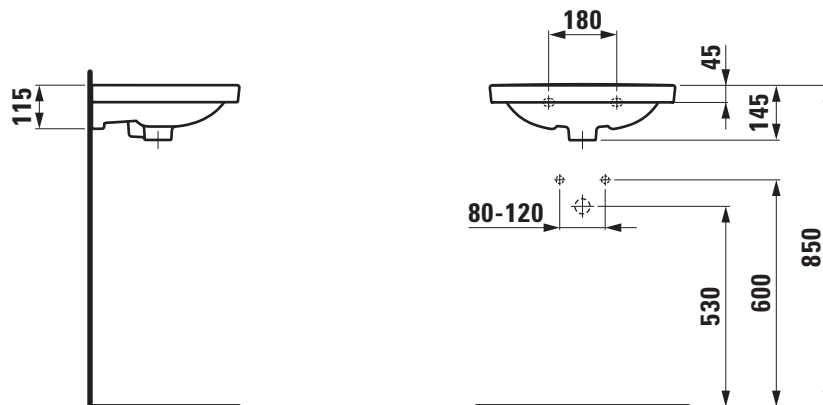

Artikel	221098xxx241	1. Ausgabe	12-2015
Article		1. Edition	
Articolo		1. Edizione	

Art.No. 8.1554.2.xxx.104.1	Mut.	12-2015
----------------------------	------	---------

Wandbecken nach SIA 500 MODERNA R
Lave-mains nach SIA 500 MODERNA R
Lavamano nach SIA 500 MODERNA R

Copyright by

LAUFEN

Bathroom Culture since 1892  www.laufen.com

Die Massangaben in Millimeter verstehen sich unter dem Vorbehalt der Werkstoleranzen, eventuell späterer Änderungen sowie weiterer Montagemöglichkeiten. Die Haftung für Folgen fehlerhafter oder unvollständiger Massangaben ist ausgeschlossen (Art. 100 OR).

Les dimensions en millimètre s'entendent sous réserve des tolérances d'usine, d'éventuelles modifications ultérieures, de même que de nouvelles possibilités de montage. La responsabilité ne peut être engagée en cas de cotes manquantes ou erronées (CD art. 100).

Le dimensioni in millimetri s'intendono fatte salve le tolleranze di fabbricazione, le eventuali modifiche successive e le ulteriori alternative di montaggio. Si declina qualsiasi responsabilità per le conseguenze legate a dimensioni errate o incomplete (art. 100 CO).